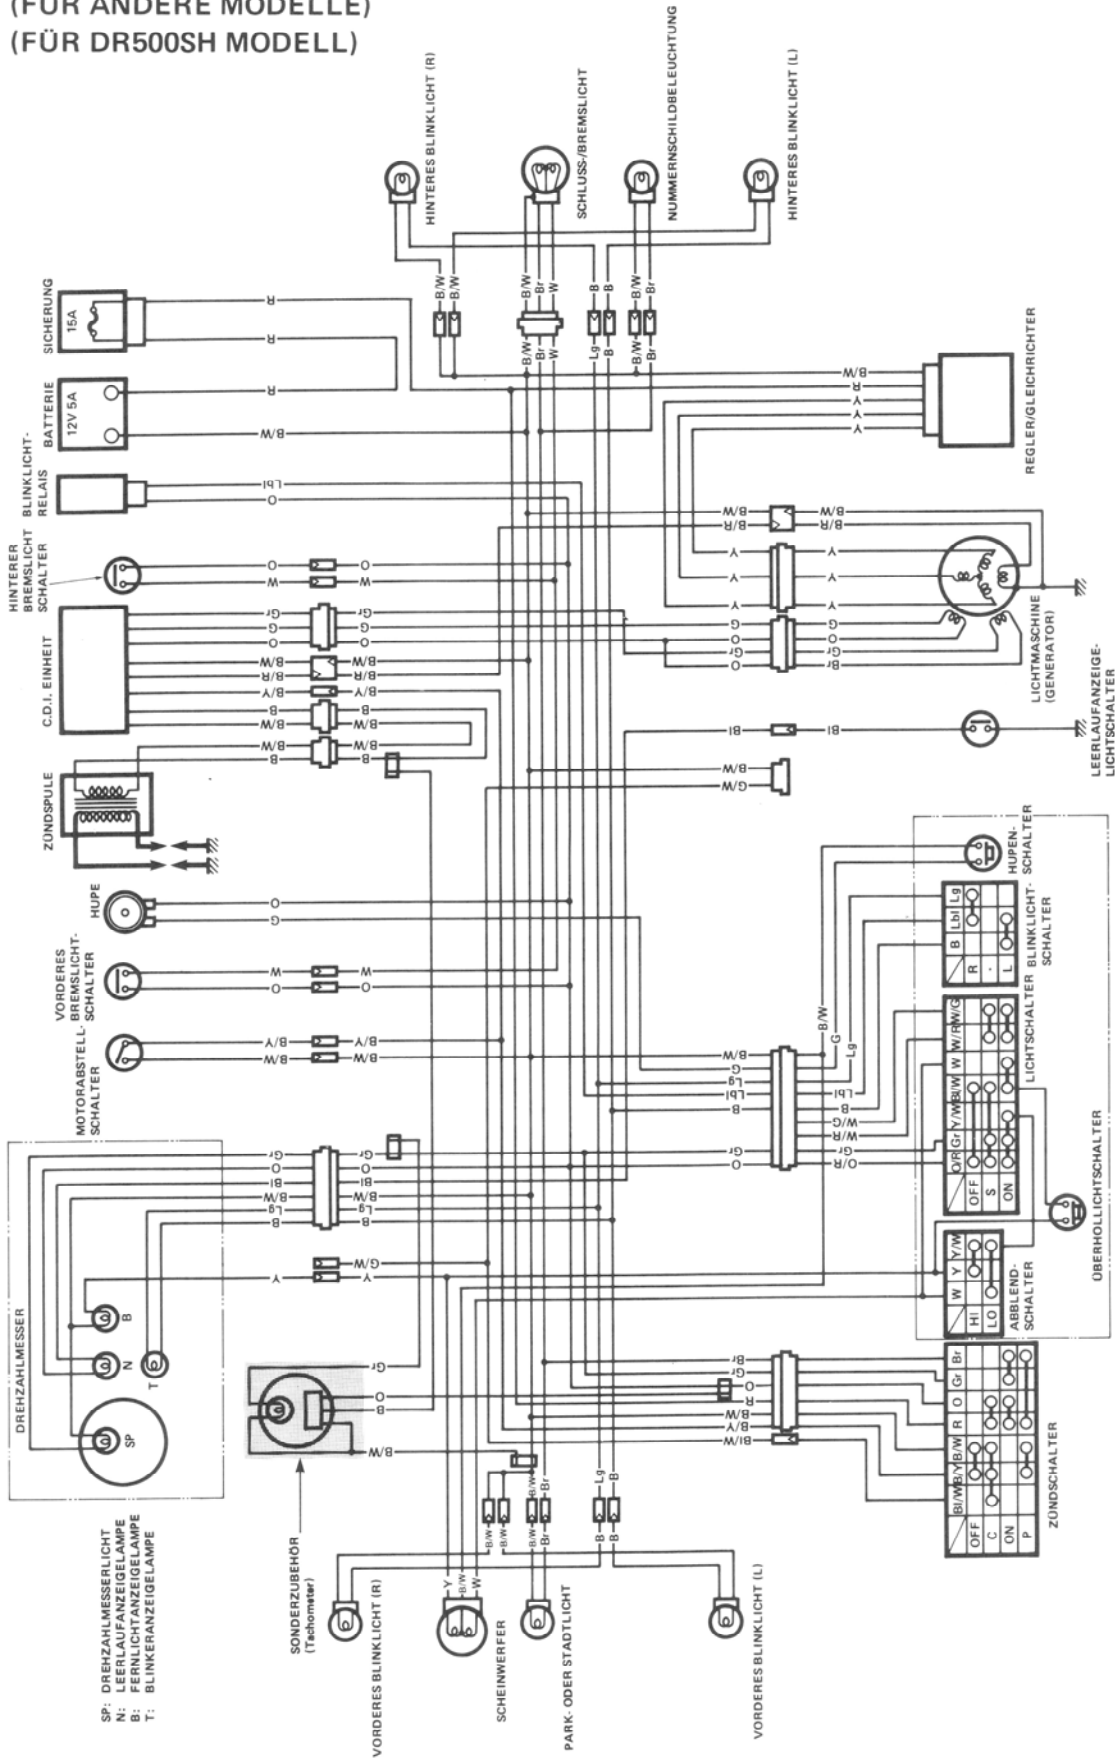

(FÜR ANDERE MODELLE)
(FÜR DR500SH MODELL)

SP: DREHZÄHLMESSE
N: LEERLAUFANZEIGELAMPE
B: BLINKERANZEIGELAMPE
T: BLINKERANZEIGELAMPE

- DRAHTFARBEN**
- B Schwarz
 - Bl Blau
 - Br Braun
 - G Grün
 - Gr Grau
 - Lbl Hellblau
 - Lg Hellgrün
 - O Orange
 - R Rot
 - Y Gelb
 - W Weiß
 - B/R Schwarz mit rotem Faden
 - B/W Schwarz mit weißem Faden
 - B/Y Schwarz mit gelbem Faden

- Bl/W Blau mit weißem Faden
- G/W Grün mit weißem Faden
- O/R Orange mit rotem Faden
- W/G Weiß mit grünem Faden
- W/R Weiß mit rotem Faden
- Y/W Gelb mit weißem Faden