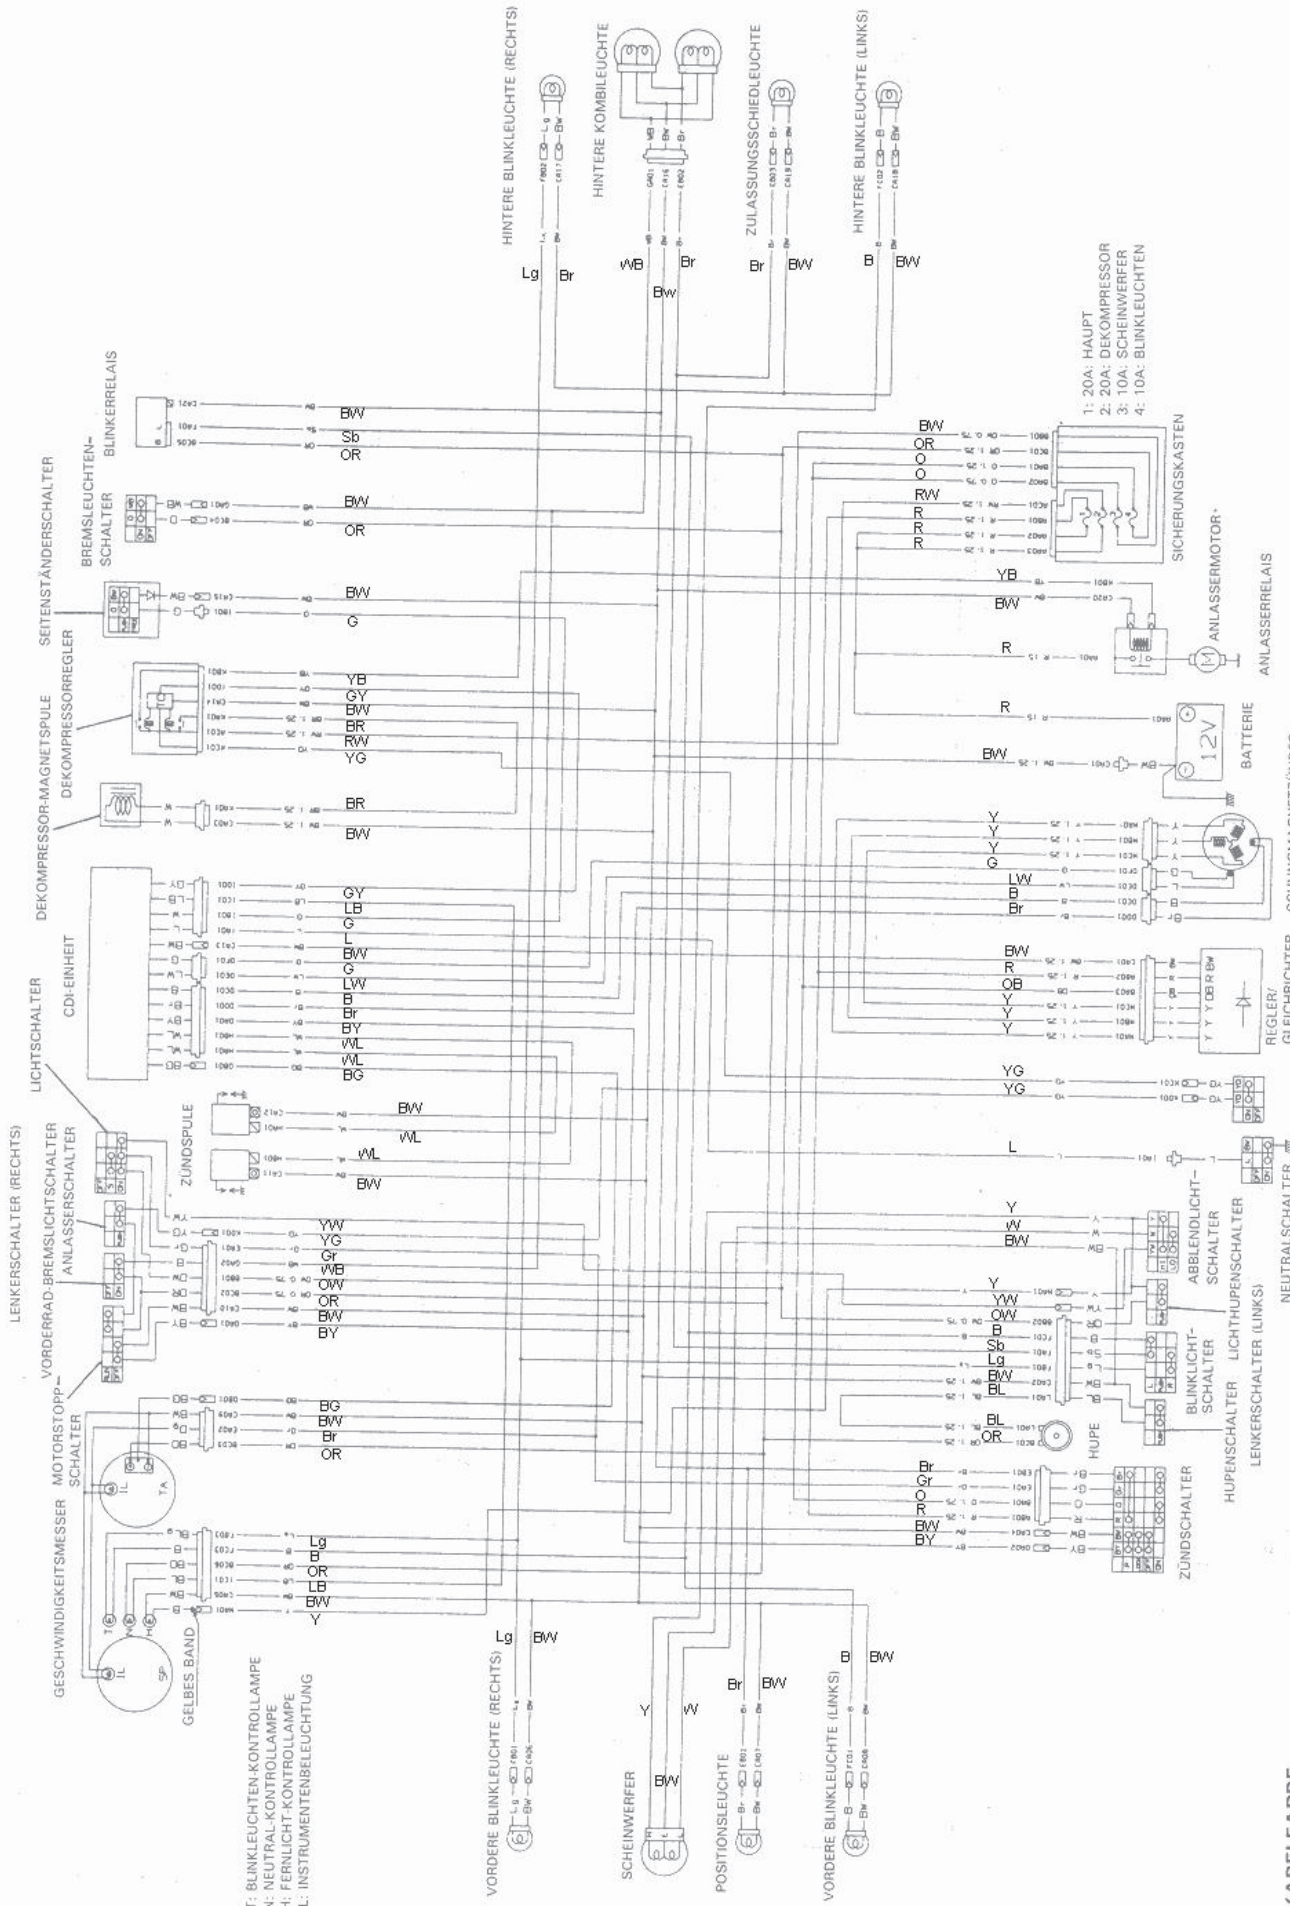

FÜR DEUTSCHLAND

T: Blinkleuchten-Kontrolllampe
N: Neutral-Kontrolllampe
H: Fernlicht-Kontrolllampe
IL: Instrumentenbeleuchtung

O/B : Orange mit schwarzem Kennfaden
O/R : Orange mit rotem Kennfaden
O/W : Orange mit weißem Kennfaden
W/L : Weiß mit blauem Kennfaden
Y/G : Gelb mit grünem Kennfaden
Y/W : Gelb mit weißem Kennfaden

1: 20A: HAUPT
2: 20A: DEKOMPRESSOR
3: 10A: SCHEINWERFER
4: 10A: BLINKLEUCHTEN