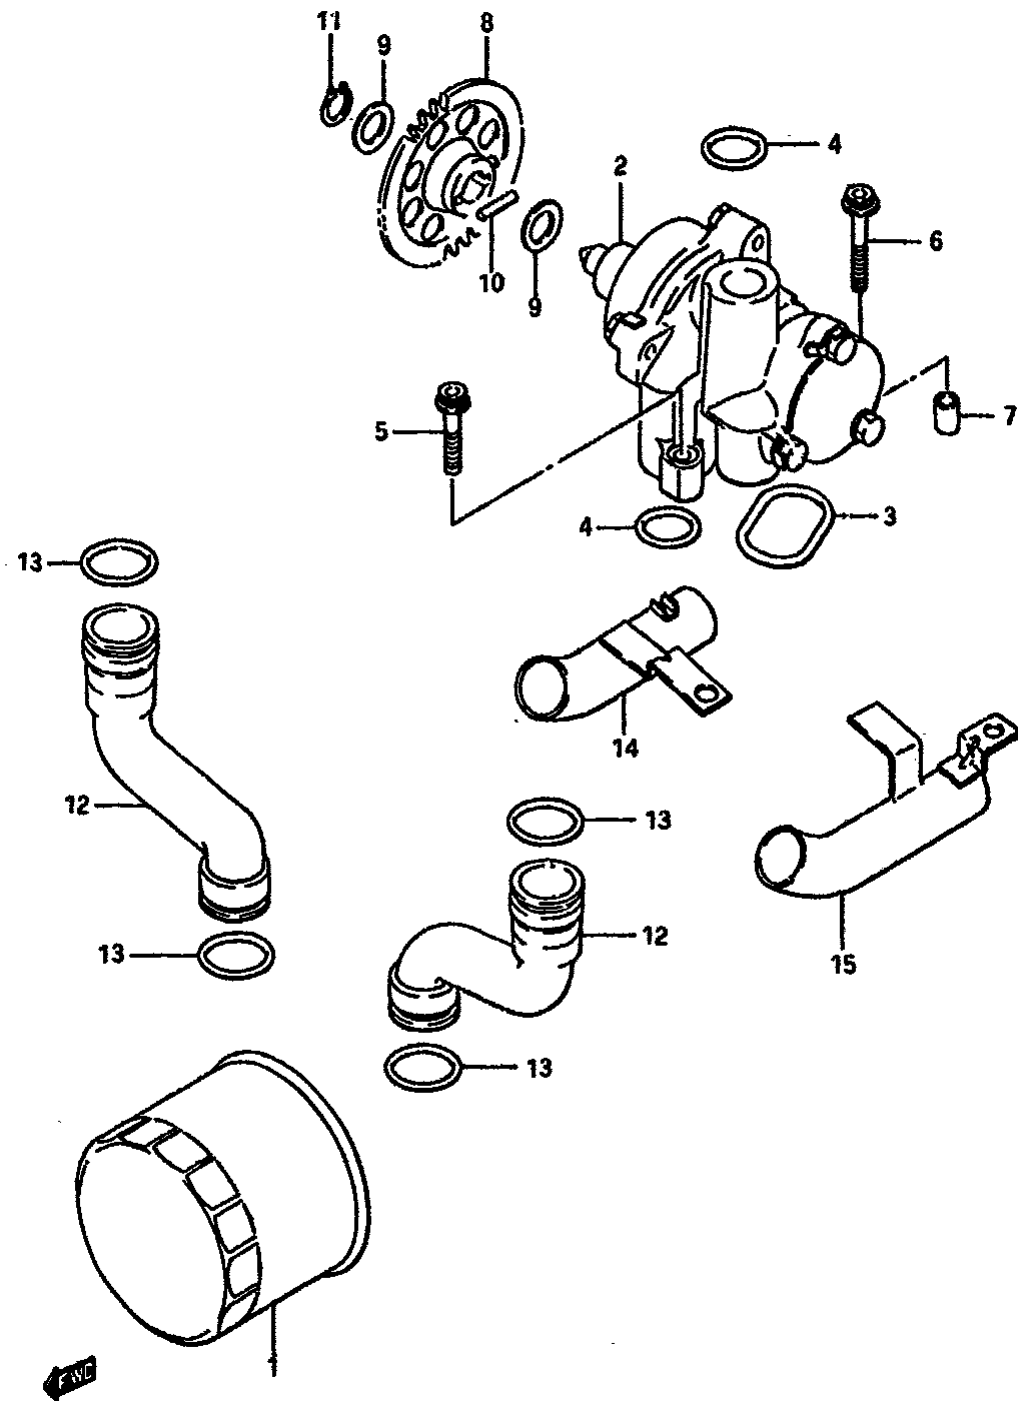

Ref No	Part No	Description
53	11612-27A00	Spacer (l:50)
54	37820-34200	Switch,oil Pressure

Ref No	Part No	Description
1	11340-27A00	Cover,clutch
2	11971-33210	• Lens,oil Level
3	11482-27A01	Gasket,clutch Cover
4	04211-09189	Pin
5	09168-06024	Gasket
6	07110-06255	Bolt
7	07110-06305	Bolt
8	07110-06355	Bolt
9	09259-20012	Plug,engine Oil Filler
10	09280-17003	O Ring
11	11381-27A00	Cover,signal Generator
11	11381-27A01	Cover,signal Generator
12	11491-27A00	Gasket,signal Generator Cover
13	09106-06059	Bolt (6x23)
14	09168-06024	Gasket
15	11351-27A01	Cover,starter Gear
16	11483-27A00	Gasket,starter Gear Cover
17	09206-11005	Pin
18	07110-06255	Bolt
19	07110-06405	Bolt
20	09168-06024	Gasket
21	11361-27A01	Cover,engine Sprocket
22	04211-09129	Pin
23	07110-06405	Bolt
24	07110-06305	Bolt
25	07110-06505	Bolt
26	07110-06655	Bolt
27	07110-06705	Bolt

Ref No	Part No	Description
--------	---------	-------------

1	11511-27A01	Pan,oil
2	11489-27A00	Gasket,oil Pan
3	07110-06255	Bolt
4	07110-06355	Bolt
5	07110-06405	Bolt
6	07110-06455	Bolt
7	09168-06024	Gasket
8	09247-14001	Plug,oil Drain
9	09168-14004	Gasket
10	09248-14004	Plug,oil Gallery
11	09248-16010	Plug,oil Gallery
12	09168-16D02	Gasket
13	16520-09300	Strainer,engine Oil
14	01107-06127	Bolt
15	08321-21067	Lock Washer
16	16525-27A00	Protector,strainer
17	16528-27A02	Gasket,protector
18	16529-27A01	Gasket,outlet
19	09280-18009	O Ring
20	01517-06258	Bolt
21	16440-27A00	Regulator,engine Oil
22	09168-16002	Washer
23	09440-09023	Spring
24	16442-34301	Plunger,oil Control