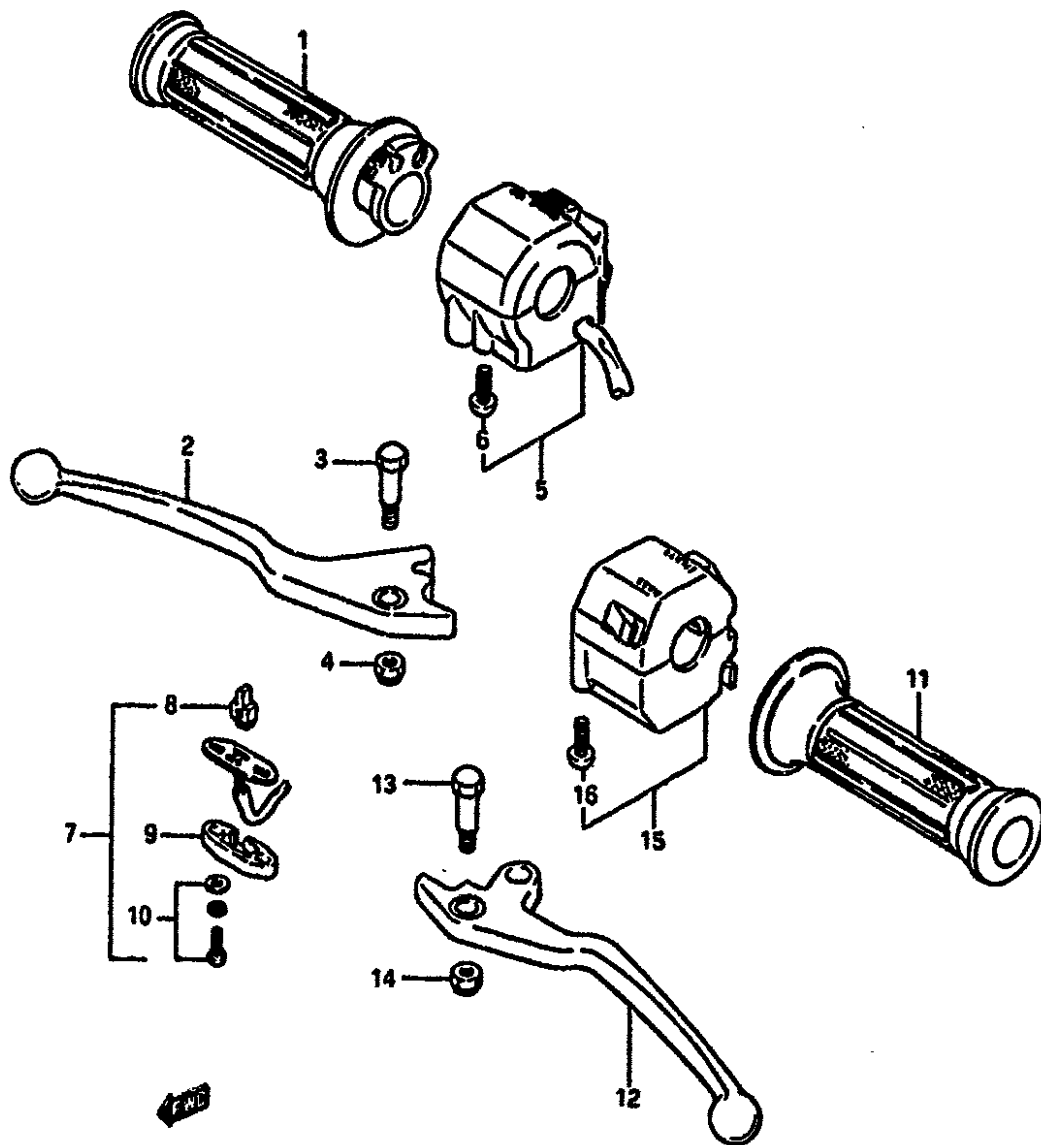

Ref No	Part No	Description
1	57110-27A00	Grip,throttle
2	57420-05A10	Lever,brake
3	57431-05A00	Bolt
4	08319-21065	Nut
5	37200-27A80	Switch Assy,handle Rh
6	02112-05455	• . Screw
7	57460-33700	Switch Assy,stop
8	57465-18601	• . Holder
9	57481-33010	• . Cover
10	09125-03105	• . Screw
11	57211-49500	Grip,lh
12	57620-08A00	Lever,clutch
13	57431-05A00	Bolt
14	08319-21065	Nut
15	37400-06B00	Switch Assy,handle Lh
16	02112-05405	• . Screw