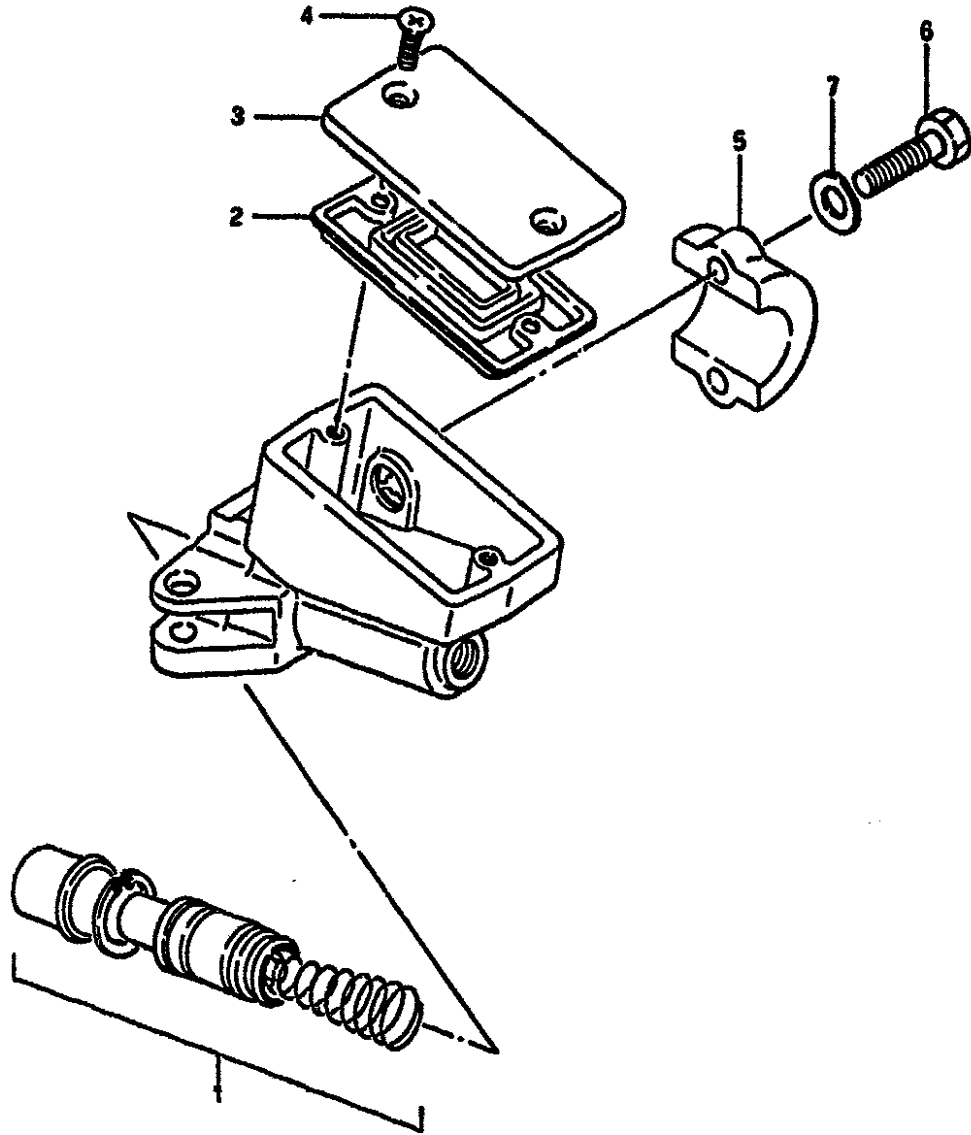

Ref No	Part No	Description
8	59600-08A30	Master Cylinder Assy
1	59600-45860	• . Piston & Cup Set
2	59667-49460	• . Diaphragm
3	59669-04A10	• . Cup
4	69689-49300	• . Screw
5	59671-16700	• . Holder
6	01107-06255	• . Bolt
7	08322-21064	• . Washer