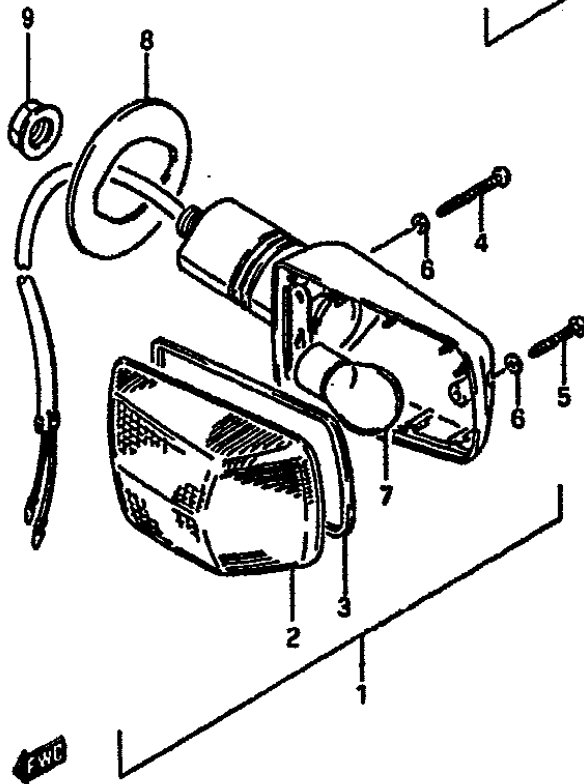

Ref No	Part No	Description
1	35601-27A02	Lamp Assy,front Turn Signal
1	35601-06B00	Lamp Assy,front Turn Signal
2	35612-27A00	. Lens
3	35613-27A00	. Gasket
4	35623-27A00	. Screw (3x30)
5	35725-40511	. Screw (3x20)
6	35627-27A02	. Gasket
7	09471-12006	. Bulb)12v,23w)
8	35674-27A00	Grommet,front
9	08316-26105	Nut
10	35601-27A02	Lamp Assy,rear Turn Signal
10	35603-06B10	Lamp Assy,rear Turn Signal
11	35612-27A00	. Lens
12	35613-27A00	. Gasket
13	35623-27A00	. Screw (3x30)
14	35725-40511	. Screw (3x20)
15	35627-27A02	. Gasket
16	09471-12006	. Bulb (12v,23w)
17	35695-06B00	Spacer
18	35692-06B00	Cushion
19	09160-10078	Washer (10.2x27x1.6)
20	08316-26105	Nut
21	38610-31310	Relay,turn Signal