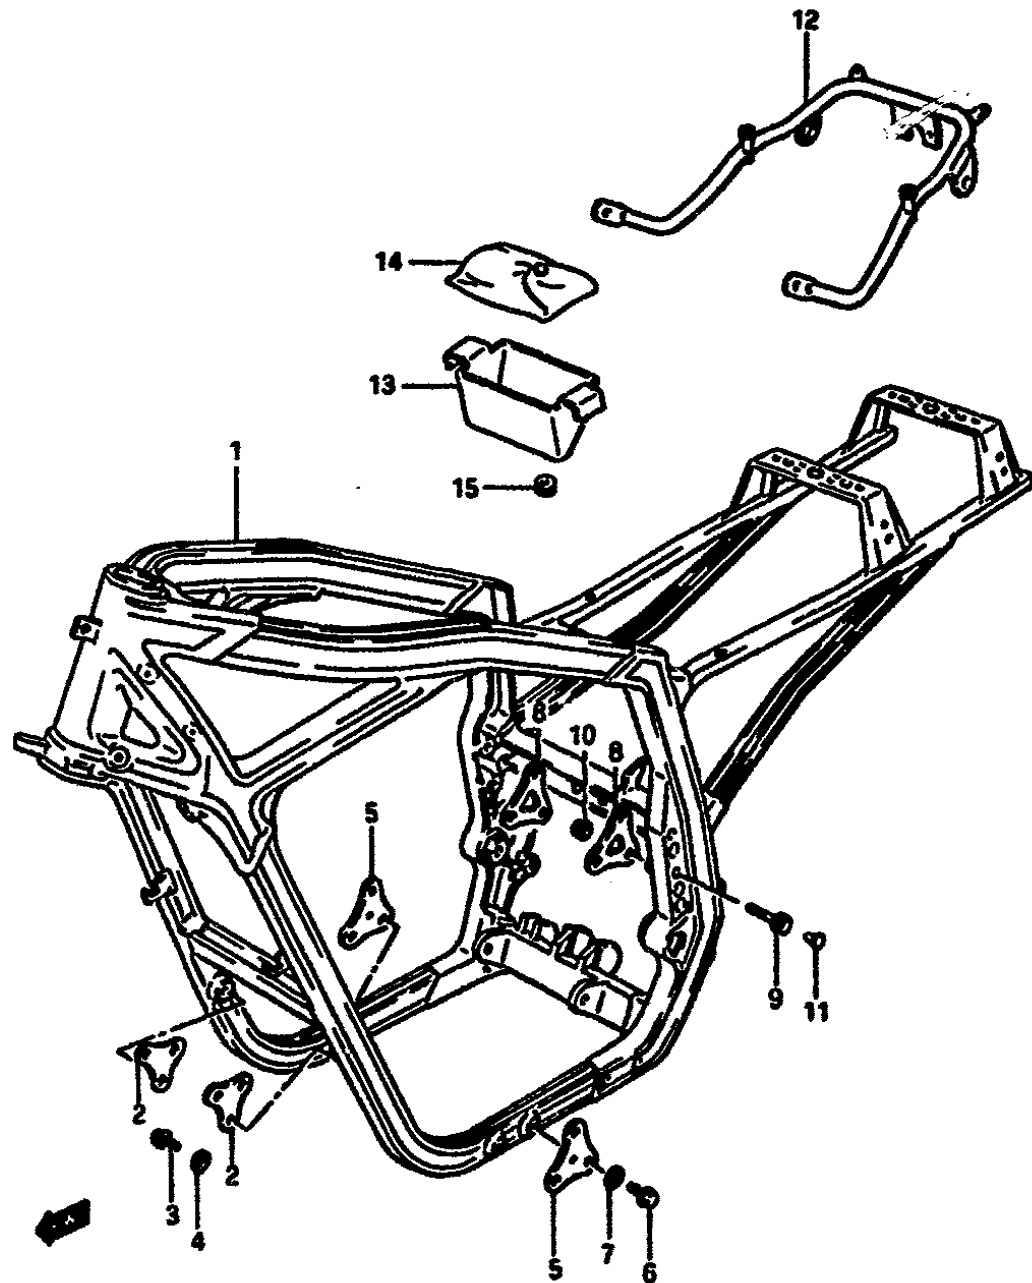

Ref No	Part No	Description
1	41100-27A01	Frame
1	41100-27A02	Frame
1	41100-27A04	Frame
1	41100-27A21	Frame
1	41100-27A22	Frame
1	41100-27A24	Frame
2	41911-27A00	Plate,engine Mount No.1
3	01517-08258	Bolt
4	09160-08010	Washer (8.2x20x1.6)
5	41921-27A00	Plate,engine Mount No.2
6	07110-08408	Bolt
7	09160-08010	Washer (8.2x20x1.6)
8	41931-27A00	Plate,engine Mount No.3
9	07110-08458	Bolt
10	08319-31087	Nut
11	41575-04A00	Cap
12	43980-27A01	Grip,rear
12	43980-06B00	Grip,rear
12	43980-06B01	Grip,rear
13	47431-27A01	Holder,tool
14	09800-00295	Tool Assy
14	09800-00344	Tool Assy
15	09320-05008	Cushion