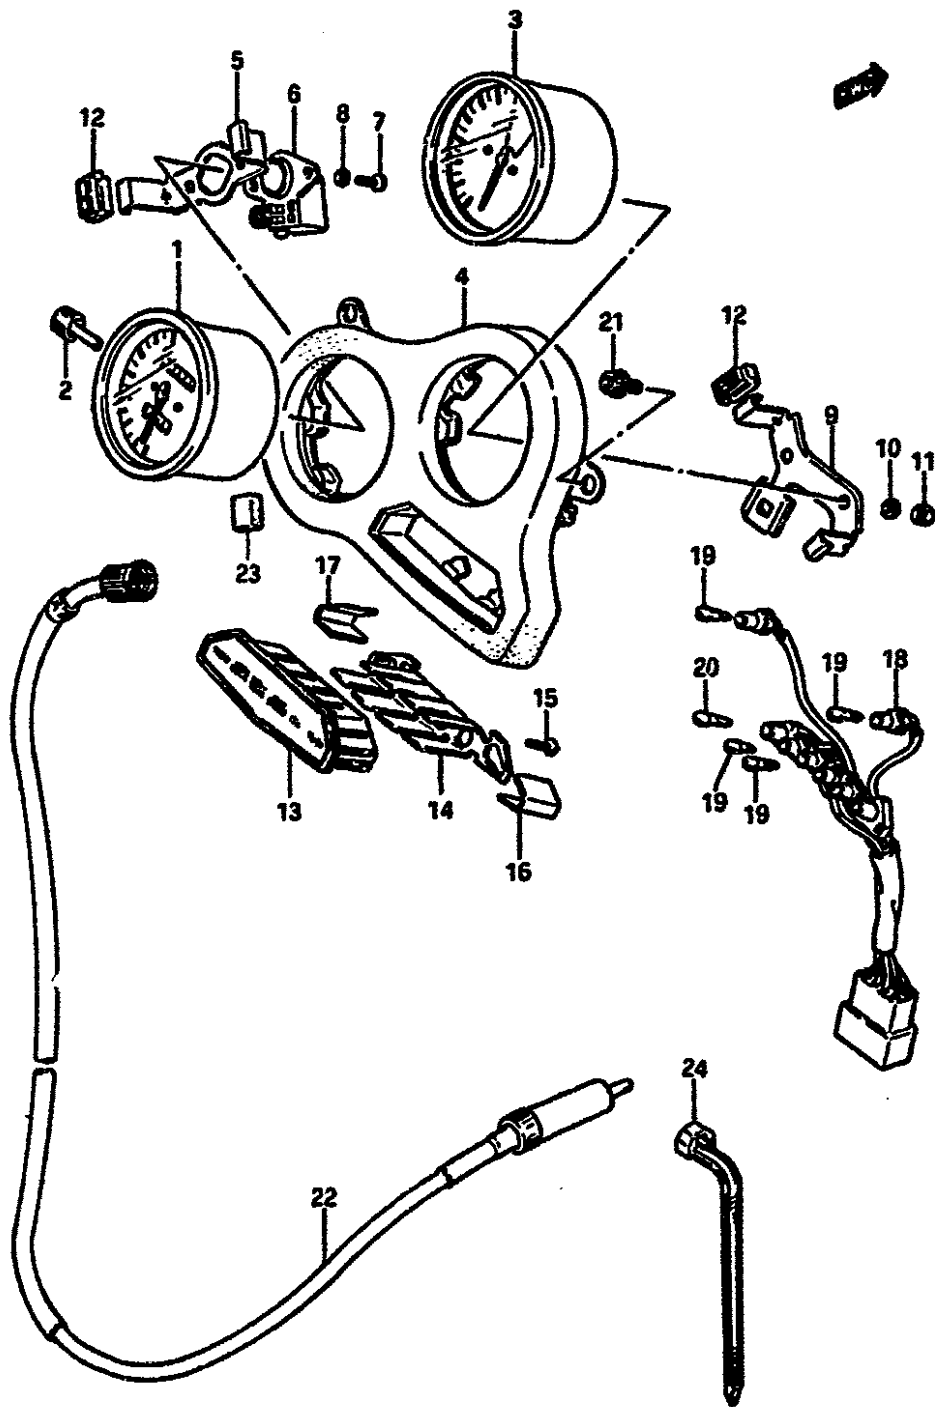

Ref No	Part No	Description
1	34110-27A10	Speedometer (kilo)
1	34110-27A20	Speedometer (mile/kilo)
2	34124-27A00	Knob,trip
3	34210-27A00	Tachometer (r/min)
3	34210-27A60	Tachometer (r/min)
3	34210-27A80	Tachometer (rpm)
4	34950-27A10	Bracket,meter
4	34950-27A11	Bracket,meter
5	34111-27A00	Plate,speedometer
6	34131-27A00	Box,meter Gear
7	02112-04105	Screw
8	08321-21045	Lock Washer
9	34211-27A00	Plate,tachometer
10	34181-27A00	Washer
11	08310-21035	Nut
12	34189-27A00	Cushion
13	36381-27A10	Case,pilot Lamp
13	36381-27A40	Case,pilot Lamp
13	36381-27A70	Case,pilot Lamp
14	36382-27A00	Plate,pilot Lamp
15	36387-27A00	Screw
16	36383-27A00	Plate,turn Rh
17	36384-27A00	Plate,turn Lh
18	34170-27A10	Socket,meter
18	34170-27A40	Socket,meter
19	09471-12085	Bulb (12v,3w)
19	09471-12085	Bulb (12v,3w)
20	09471-12100	Bulb (12v,1.7w)
21	07120-06125	Bolt
22	34910-27A01	Cable Assy,speedometer
23	34191-27A00	Cushion,meter
24	09407-11401	Clamp