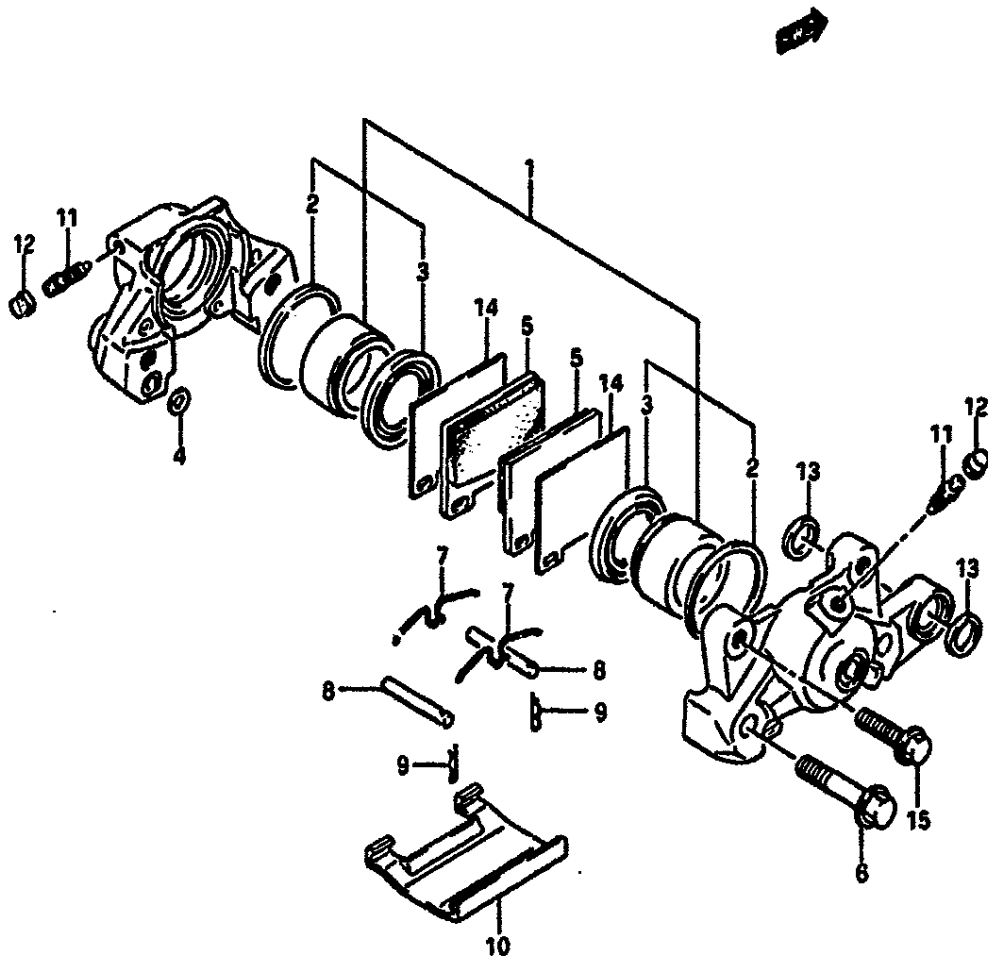

Ref No	Part No	Description

34	69100-27A10	Caliper Assy,rear
34	69100-27A11	Caliper Assy,rear
1	69100-27820	• . Piston Set
2	59107-18410	•• .. Seal
3	59108-16700	•• .. Boot
4	69107-34200	•• .. Seal
5	69130-16740	• . Pad
6	59145-16700	• . Bolt
7	59143-16700	• . Spring
8	69141-45000	• . Pin
9	69142-45000	• . Clip
10	59151-16701	• . Cover
11	59121-18410	• . Bleeder
12	59122-18410	• . Cap
13	62647-04A00	• . Dust Seal
14	59371-33410	• . Shim
15	01517-08305	Bolt