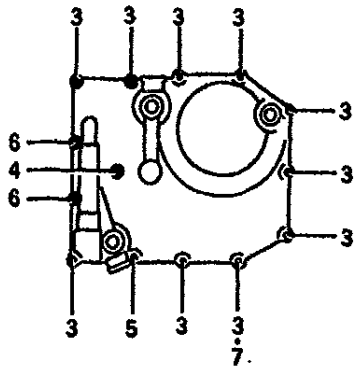

Ref No	Part No	Description

1	11511-27A01	Pan,oil
2	11489-27A00	Gasket,oil Pan
3	07110-06255	Bolt
4	07110-06355	Bolt
5	07110-06405	Bolt
6	07110-06455	Bolt
7	09168-06024	Gasket
8	09247-14001	Plug,oil Drain
9	09168-14004	Gasket
10	09248-14004	Plug,oil Gallery
11	09248-16010	Plug,oil Gallery
12	09168-16D02	Gasket
13	16520-09300	Strainer,engine Oil
14	01107-06127	Bolt
15	08321-21067	Lock Washer
16	16525-27A00	Protector,strainer
17	16528-27A02	Gasket,protector
18	16529-27A01	Gasket,outlet
19	09280-18009	O Ring
20	01517-06258	Bolt
21	16440-27A00	Regulator,engine Oil
22	09168-16002	Washer
23	09440-09023	Spring
24	16442-34301	Plunger,oil Control