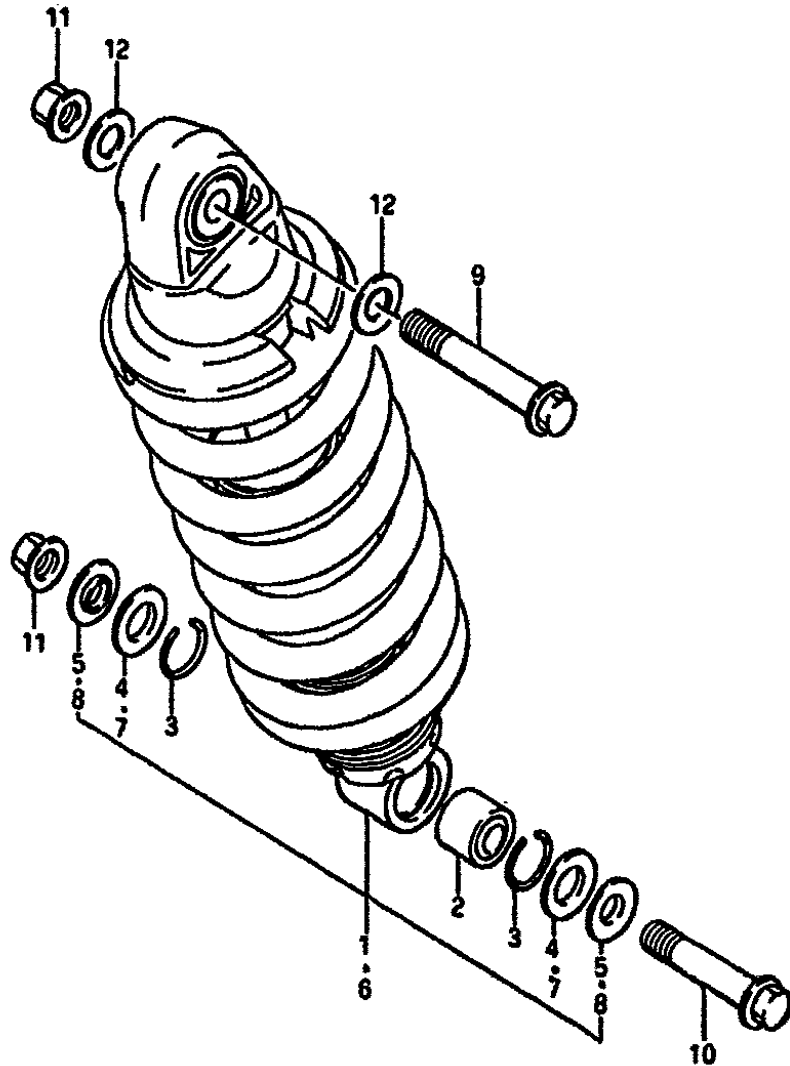

Ref No	Part No	Description
1	62100-27A00	Absorber Assy,rear Shock
2	62175-43400	. Bearing
3	62277-14200	. Stop Ring
4	62226-00A00	. Dust Seal
5	62684-00A00	. Collar
6	62100-27A50	Absorber Assy,rear Shock
7	62226-27A20	. Dust Seal
8	62684-27A50	. Collar
9	62311-08300	Bolt,upper
10	62648-14500	Bolt,lower
11	08319-31107	Nut
12	62321-27A00	Washer,upper