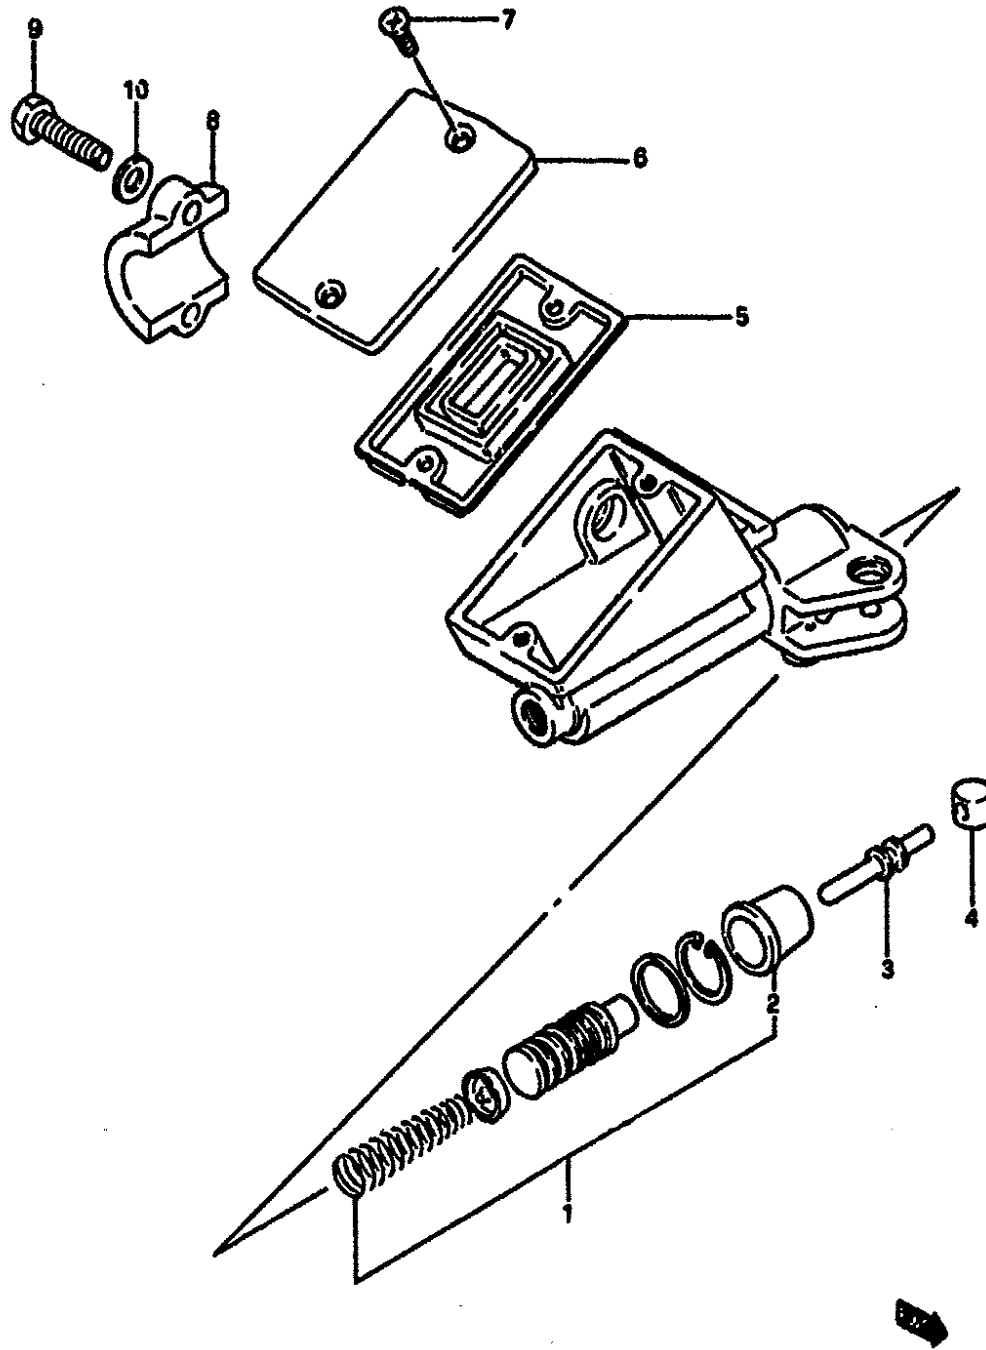

Ref No	Part No	Description
7	59800-27A40	Cylinder Assy,clutch Master
1	59800-08810	. Piston & Cup Set
2	59666-44300	•• . Boot
3	59871-08A00	. Push Rod
4	59892-08A00	. Bush
5	59667-49460	. Diaphragm
6	59669-04A10	. Cap
7	69689-49300	. Screw
8	59671-16700	. Holder
9	01107-06255	. Bolt
10	08322-21064	. Washer