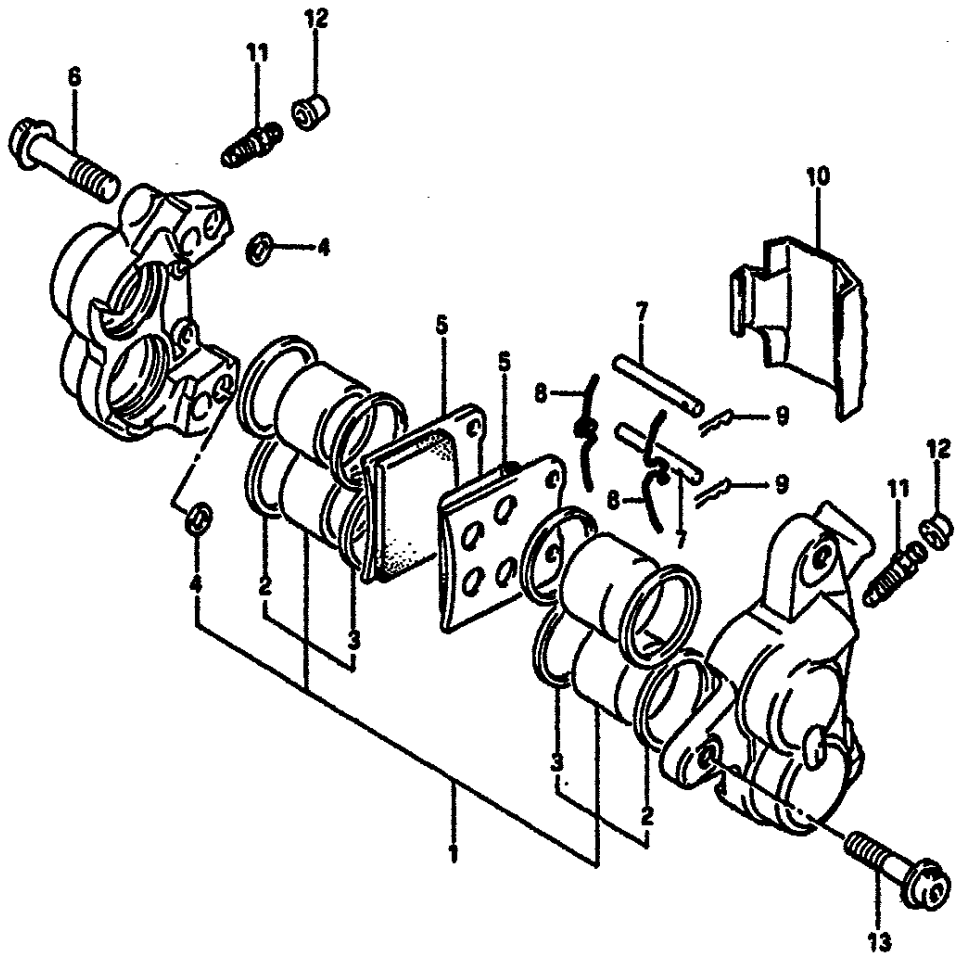

Ref No	Part No	Description
16	59100-27A10	Calipers Assy,rh
16	59300-27A10	Calipers Assy,lh
1	59300-27820	• . Piston Set
2	59107-27A10	•• .. Seal,piston
3	59108-27A10	•• .. Seal,wiper
4	69107-34200	•• .. Seal
5	59130-27A10	• . Pad
6	59145-16700	• . Bolt
7	69141-45000	• . Pin
8	59143-16700	• . Spring
9	69142-45000	• . Clip
10	59151-04A01	• . Cover
11	59121-18410	• . Bleeder
12	59122-18410	• . Cap
13	07120-08358	Bolt