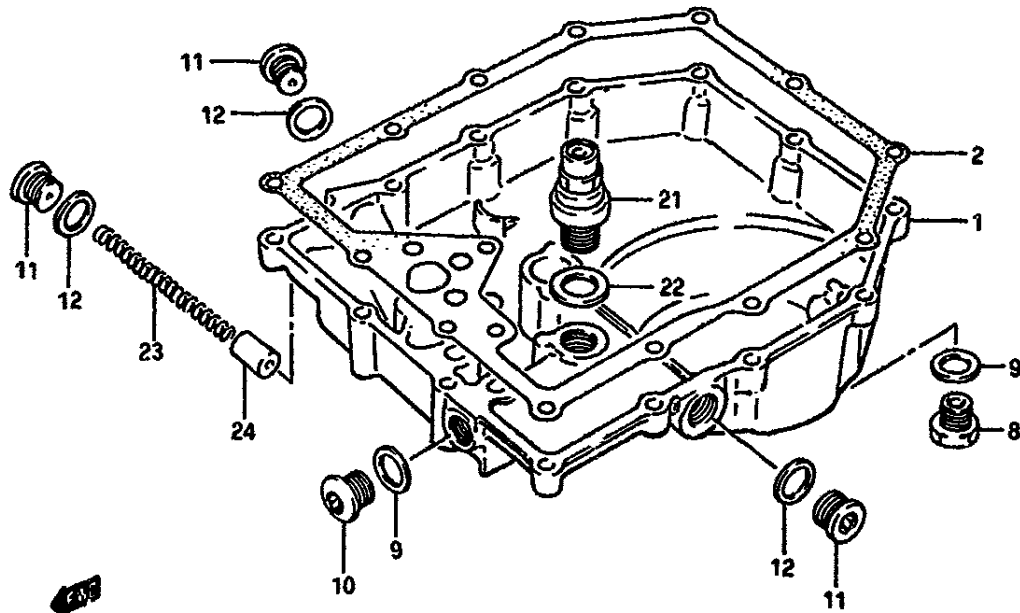

Ref No	Part No	Description

1	11511-27A01	Pan,oil
2	11489-27A00	Gasket,oil Pan
3	07110-06255	Bolt
4	07110-06355	Bolt
5	07110-06405	Bolt
6	07110-06455	Bolt
7	09168-06024	Gasket
8	09247-14001	Plug,oil Drain
9	09168-14004	Gasket
10	09248-14004	Plug,oil Gallery
11	09248-16010	Plug,oil Gallery
12	09168-16D02	Gasket
13	16520-09300	Strainer,engine Oil
14	01107-06127	Bolt
15	08321-21067	Lock Washer
16	16525-27A00	Protector,strainer
17	16528-27A02	Gasket,protector
18	16529-27A01	Gasket,outlet
19	09280-18009	O Ring
20	01517-06258	Bolt
21	16440-27A00	Regulator,engine Oil
22	09168-16002	Washer
23	09440-09023	Spring
24	16442-34301	Plunger,oil Control