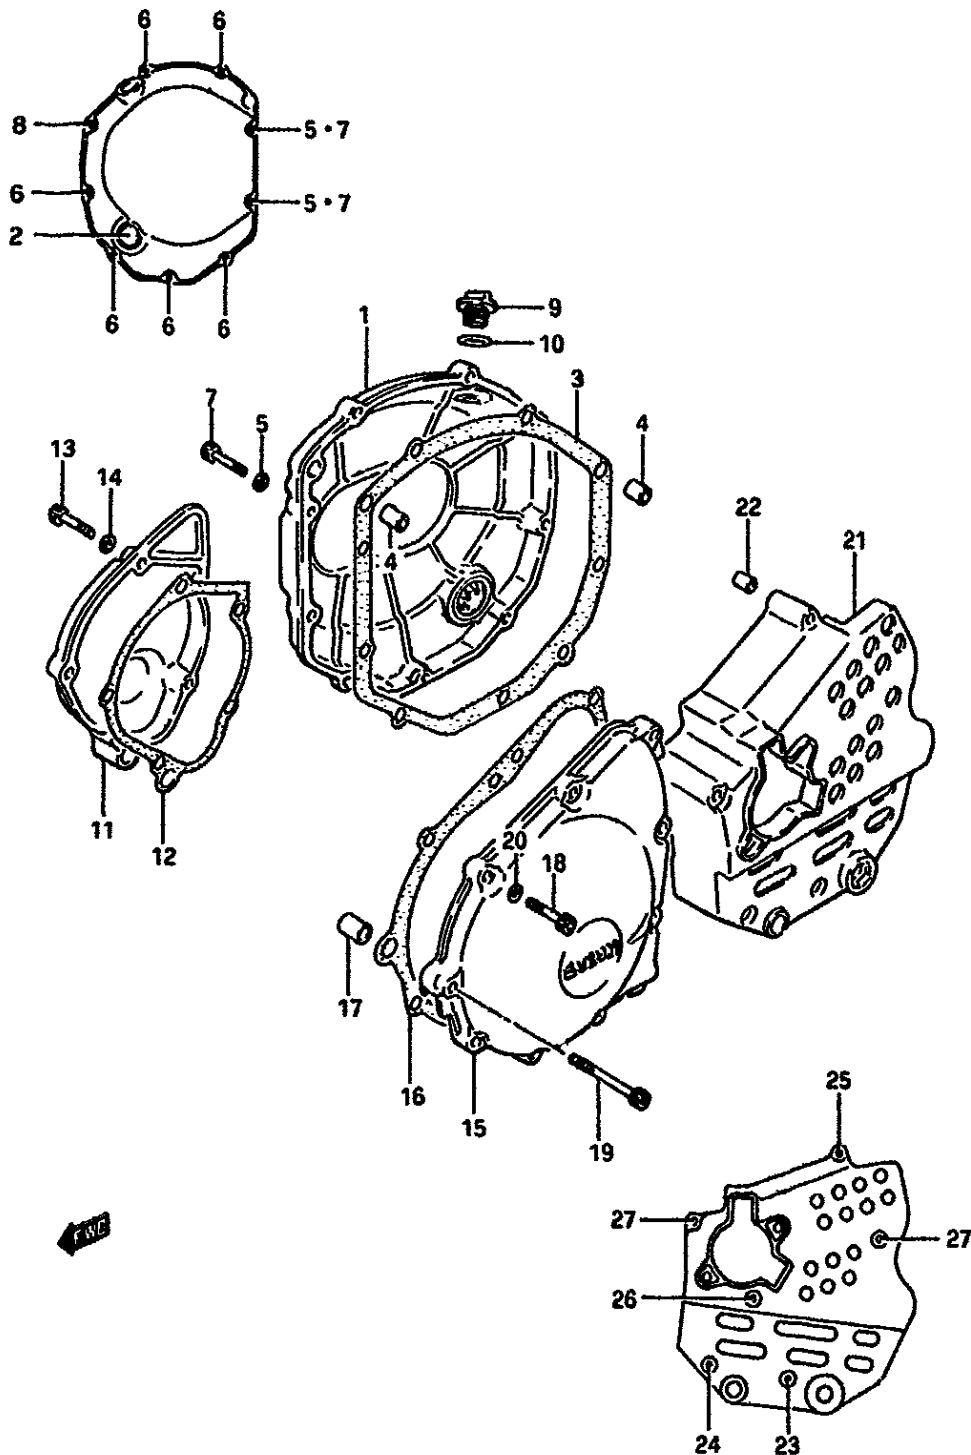

Ref No	Part No	Description
--------	---------	-------------

1	11171-27A04	Cover,cylinder Head
2	11173-27A01	Gasket,head Cover No.1
3	11178-27A00	Gasket,head Cover No.2
4	11179-27A01	Gasket,head Cover No.3
5	09106-07009	Bolt (l:5.5)
6	09106-07010	Bolt (l:19)
7	09161-11006	Washer
8	09360-08009	Bolt,union
9	07110-08125	Plug,head Cover
10	09168-08008	Gasket
11	09250-06008	Cap
12	04221-08129	Pin
13	11176-27A00	Cover,breather
14	11177-27A00	Gasket,breather Cover
15	01517-06205	Bolt
16	11400-27855	Gasket Set

Ref No	Part No	Description
--------	---------	-------------

- | | | |
|----|-------------|----------------------|
| 1 | 11210-27A04 | Cylinder |
| 2 | 09108-10074 | Stud Bolt (10x150) |
| 3 | 09108-10073 | Stud Bolt (10x143) |
| 4 | 11241-27A02 | Gasket,cylinder |
| 5 | 01421-06205 | Stud Bolt |
| 6 | 08316-16064 | Nut |
| 7 | 09206-13006 | Pin |
| 8 | 11328-27A01 | Hose,oil Head Cooler |
| 9 | 09280-14011 | O Ring |
| 10 | 09280-15007 | O Ring |
| 11 | 07110-06165 | Bolt |

Ref No	Part No	Description
53	11612-27A00	Spacer (l:50)
54	37820-34200	Switch,oil Pressure

Ref No	Part No	Description
1	11340-27A00	Cover,clutch
2	11971-33210	• Lens,oil Level
3	11482-27A01	Gasket,clutch Cover
4	04211-09189	Pin
5	09168-06024	Gasket
6	07110-06255	Bolt
7	07110-06305	Bolt
8	07110-06355	Bolt
9	09259-20012	Plug,engine Oil Filler
10	09280-17003	O Ring
11	11381-27A00	Cover,signal Generator
11	11381-27A01	Cover,signal Generator
12	11491-27A00	Gasket,signal Generator Cover
13	09106-06059	Bolt (6x23)
14	09168-06024	Gasket
15	11351-27A01	Cover,starter Gear
16	11483-27A00	Gasket,starter Gear Cover
17	09206-11005	Pin
18	07110-06255	Bolt
19	07110-06405	Bolt
20	09168-06024	Gasket
21	11361-27A01	Cover,engine Sprocket
22	04211-09129	Pin
23	07110-06405	Bolt
24	07110-06305	Bolt
25	07110-06505	Bolt
26	07110-06655	Bolt
27	07110-06705	Bolt