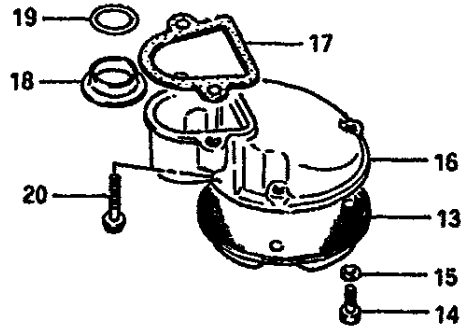

Ref No	Part No	Description

1	11511-27A01	Pan,oil
2	11489-27A00	Gasket,oil Pan
3	07110-06255	Bolt
4	07110-06355	Bolt
5	07110-06405	Bolt
6	07110-06455	Bolt
7	09168-06024	Gasket
8	09247-14001	Plug,oil Drain
9	09168-14004	Gasket
10	09248-14004	Plug,oil Gallery
11	09248-16010	Plug,oil Gallery
12	09168-16D02	Gasket
13	16520-09300	Strainer,engine Oil
14	01107-06127	Bolt
15	08321-21067	Lock Washer
16	16525-27A00	Protector,strainer
17	16528-27A02	Gasket,protector
18	16529-27A01	Gasket,outlet
19	09280-18009	O Ring
20	01517-06258	Bolt
21	16440-27A00	Regulator,engine Oil
22	09168-16002	Washer
23	09440-09023	Spring
24	16442-34301	Plunger,oil Control