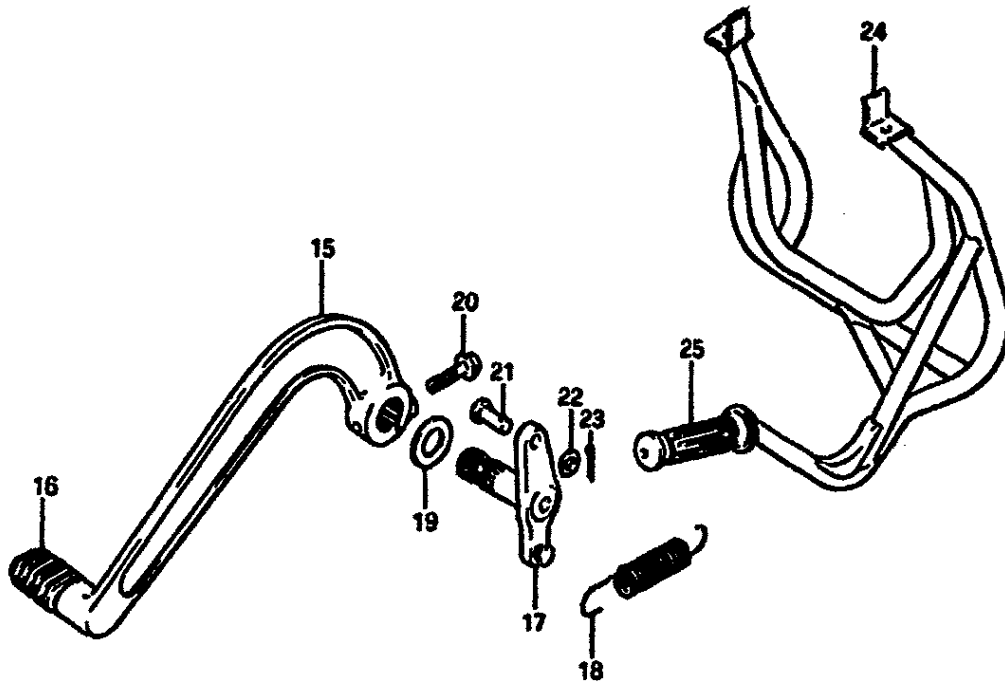

Ref No	Part No	Description
1	42310-27A01-13L	Stand,prop (silver)
2	09443-14040	Spring
3	42310-27A11-13L	Stand,prop (silver)
3	42310-27B10-13L	Stand,prop (silver)
4	09443-17018	Spring
5	42310-27A21-13L	Stand,prop (silver)
5	42310-27B20-13L	Stand,prop (silver)
6	09443-14030	Spring,inner
7	09443-22003	Spring,outer
8	09111-10036	Bolt
9	08310-22107	Nut
10	42330-27A01-13L	Bracket,prop Stand (silver)
10	42330-27B10	Bracket,prop Stand (silver)
11	07110-08358	Bolt
12	41575-04A00	Cap
13	09164-08015	Washer
14	08316-16088	Nut
15	43110-27A01	Pedal,brake
16	43151-04701	Rubber,brake Pedal
17	43120-27A00	Arm,brake Rod
18	09443-14044	Spring
19	43212-04A00	Washer,brake Pedal
20	01547-06208	Bolt
20	09103-06119	Bolt
21	09200-06037	Pin
22	08322-21067	Washer
23	04111-20158	Cotter Pin
24	42100-27A00	Stand Assy,rear
25	57211-49510	• . Grip,stand