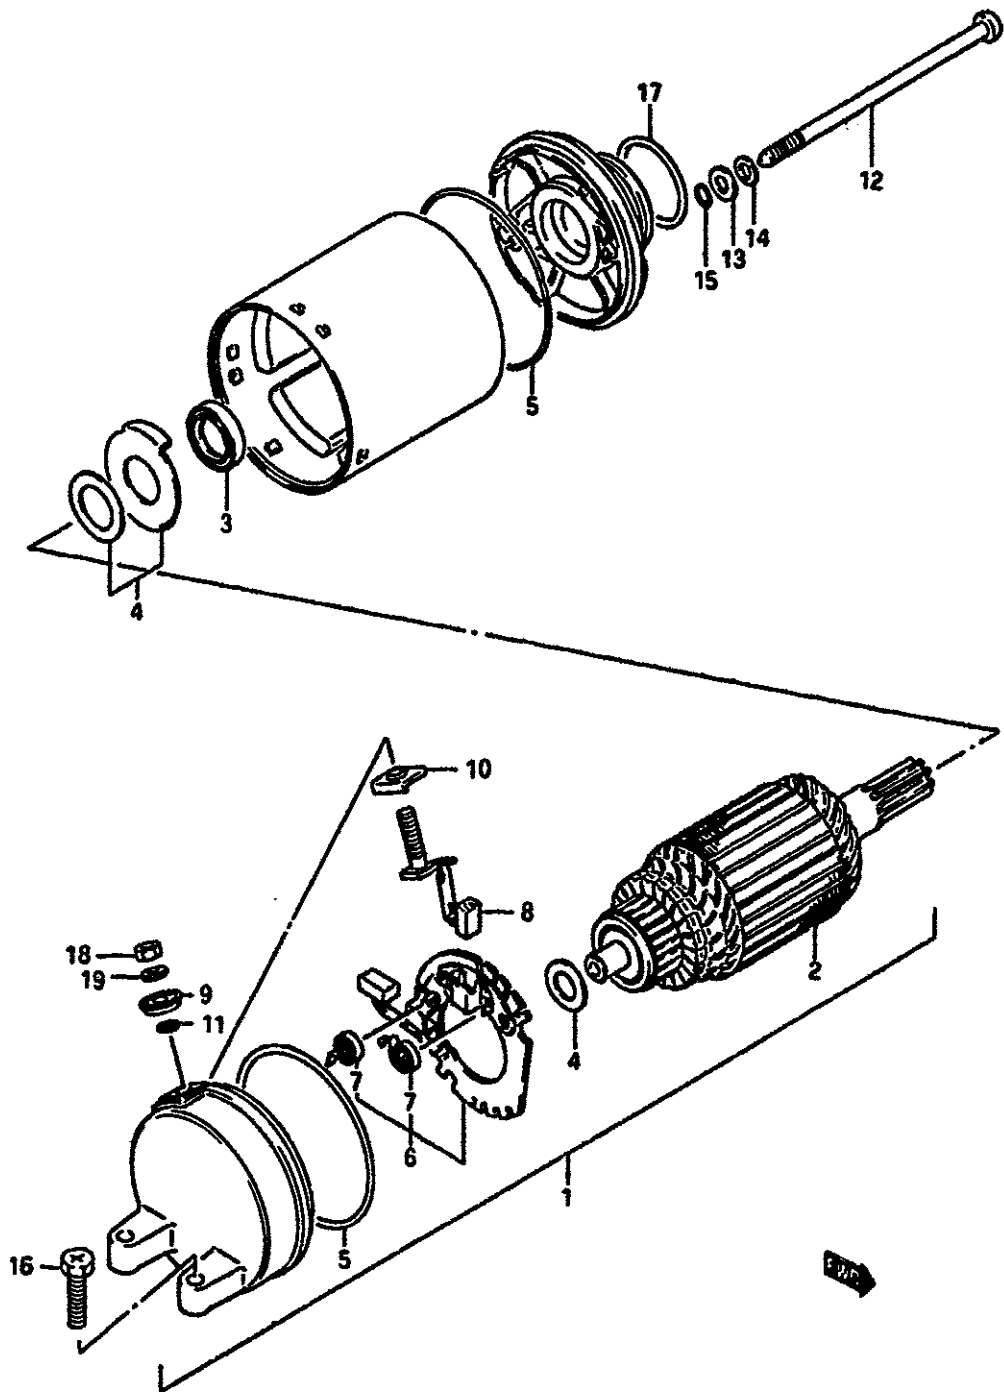

Ref No	Part No	Description
1	31100-27A00	Motor,starting
2	31310-27A00	. Armature
3	31153-43400	. Oil Seal
4	31170-43400	. Shim Set
5	31264-44110	. O Ring
6	31132-44110	. Brush Holder Assy
7	31135-65010	.. Spring
8	31130-38300	. Brush
9	31172-38300	. Bushing (a)
10	31171-38300	. Bushing (b)
11	31143-38300	. O Ring
12	31281-05310	. Screw
13	31161-05310	. Washer
14	08321-21055	. Lock Washer
15	31156-38300	. O Ring
16	09128-06024	Bolt
17	09280-24003	O Ring
18	08310-11066	Nut
19	08321-21066	Lock Washer