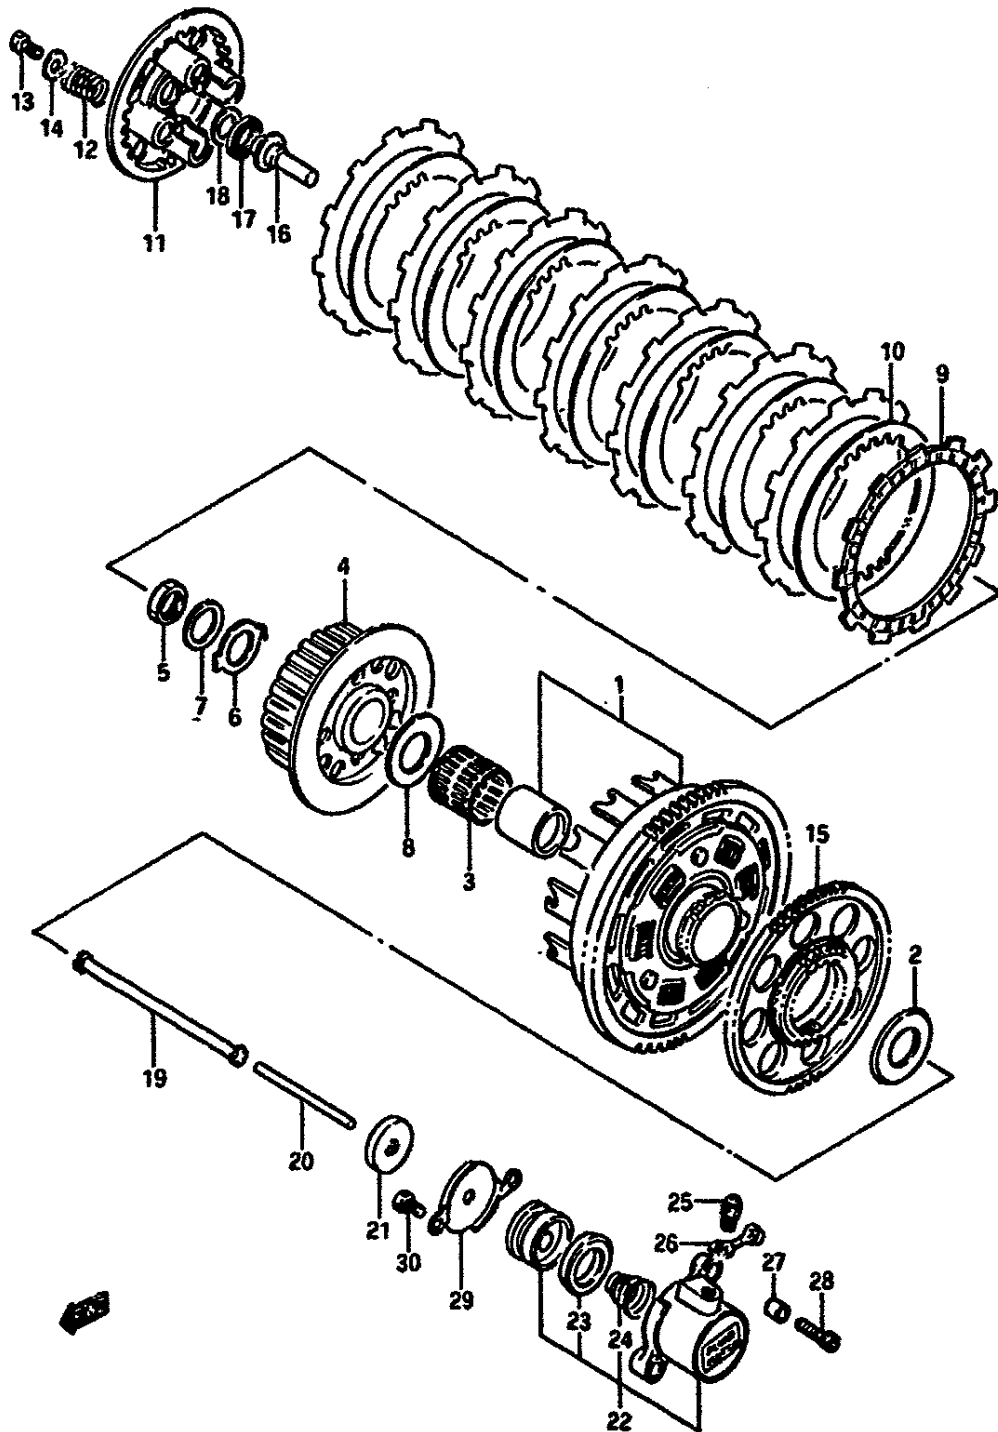

Ref No	Part No	Description
1	21200-27821	Gear,primary Driven (nt:75)
1	21200-27822	Gear,primary Driven (nt:75)
2	09160-25062	Washer
3	09263-35017	Bearing
4	21410-27A02	Hub,sleeve
5	09140-22008	Nut
6	09169-22005	Washer
7	09164-22006	Washer
8	09160-25056	Washer (25x50x2.5)
9	21441-37400	Plate,drive
10	21451-05A00	Plate,driven
11	21462-27A00	Disc,pressure
12	09440-20010	Spring
13	01107-06166	Bolt
14	09160-06020	Washer (6.5x20x1.6)
15	22721-27A01	Gear,generator Drive (nt:34/68)
16	23121-27A00	Pice,push
17	09263-15003	Bearing (15x28x2)
18	09160-15015	Washer (15x28x1)
19	23110-27A00	Rod,push
20	23111-15501	Rod,push Lh
21	09285-06015	Oil Seal
22	23160-08A01	Cylinder,clutch Release
23	23163-05A00	. . Cup
24	23164-05A00	. . Spring
25	59121-01A00	. . Bleeder
26	59122-01A00	. . Cap,bleeder
27	04211-09129	Pin
28	07110-06255	Bolt
29	23117-27A02	Cover,cylinder
30	02112-06106	Screw