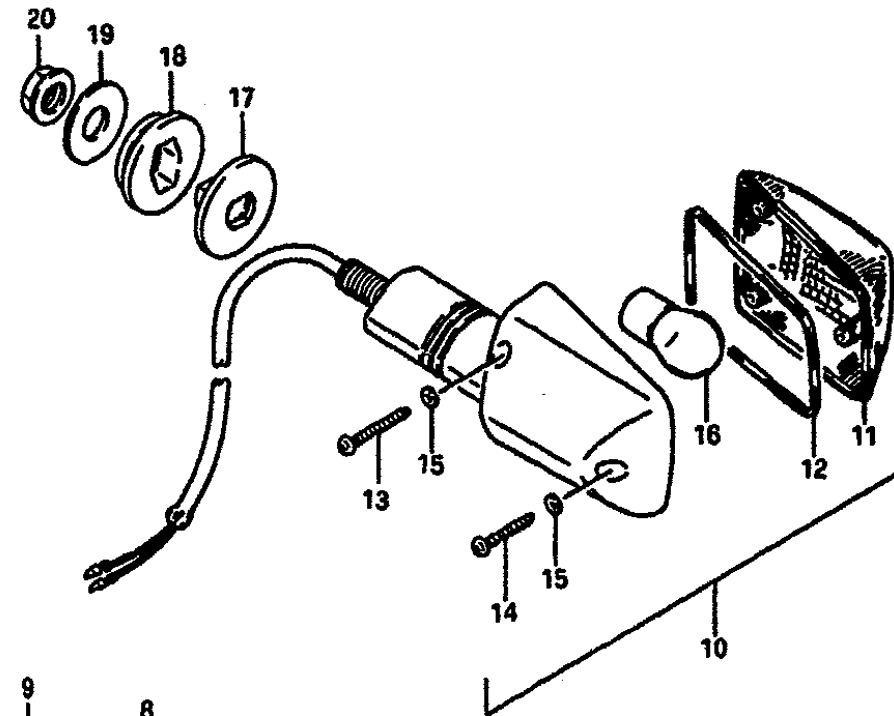

Ref No	Part No	Description
1	35601-27A02	Lamp Assy,front Turn Signal
1	35601-06B00	Lamp Assy,front Turn Signal
2	35612-27A00	. Lens
3	35613-27A00	. Gasket
4	35623-27A00	. Screw (3x30)
5	35725-40511	. Screw (3x20)
6	35627-27A02	. Gasket
7	09471-12006	. Bulb)12v,23w)
8	35674-27A00	Grommet,front
9	08316-26105	Nut
10	35601-27A02	Lamp Assy,rear Turn Signal
10	35603-06B10	Lamp Assy,rear Turn Signal
11	35612-27A00	. Lens
12	35613-27A00	. Gasket
13	35623-27A00	. Screw (3x30)
14	35725-40511	. Screw (3x20)
15	35627-27A02	. Gasket
16	09471-12006	. Bulb (12v,23w)
17	35695-06B00	Spacer
18	35692-06B00	Cushion
19	09160-10078	Washer (10.2x27x1.6)
20	08316-26105	Nut
21	38610-31310	Relay,turn Signal