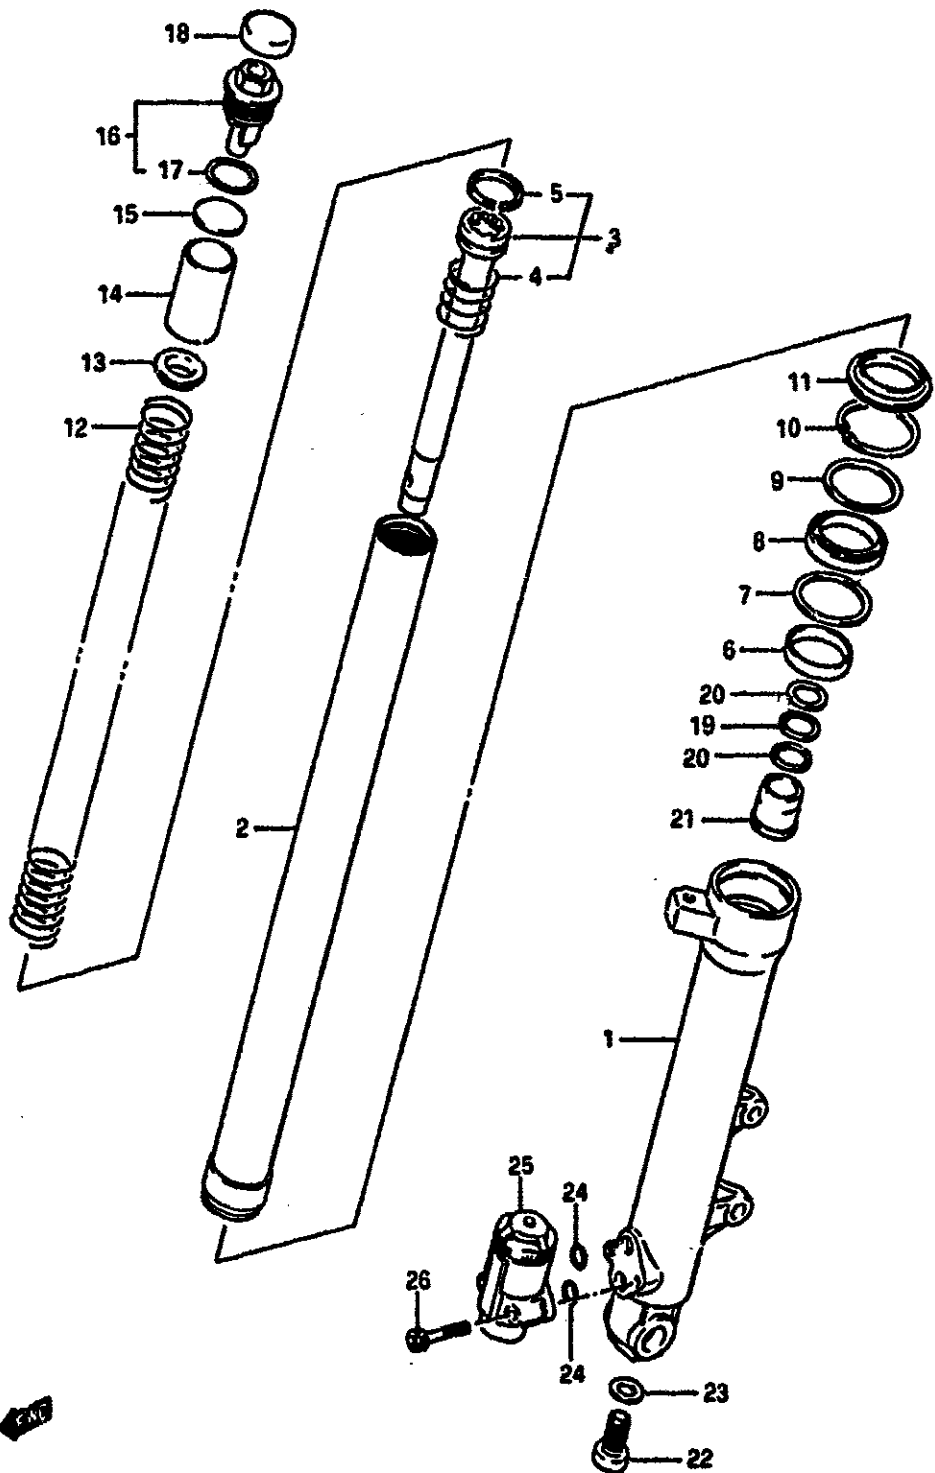

Ref No	Part No	Description
30	51104-27A00	Damper Assy,lh
30	51104-27A80	Damper Assy,lh
1	51140-27A00	. Tube,outer Lh
1	51140-27A80	. Tube,outer Lh
2	51110-27A00	. Tube,inner
3	51146-27A00	. Cylinder
4	51177-27A00	.. Spring,rebound
5	51196-24A00	.. Ring,piston
6	51167-05A00	. Slide Metal
7	51158-05A00	. Washer
8	51153-05A00	. Oil Seal
9	51158-27A00	. Washer
10	51156-49440	. Snap Ring
11	51173-05A00	. Dust Seal
12	51171-27A00	. Spring
13	51172-27A00	. Guide,spring
14	51176-27A00	. Spacer
15	51192-27A00	. Washer
16	51351-27A00	. Cap
17	51117-24A00	.. O Ring
18	51189-00A00	. Cap
19	51123-27A00	. Washer
20	51125-27A00	. Spring,leaf
21	51195-27A00	. Piece,oil Lock
22	51147-14200	. Bolt,cylinder
23	51148-14200	. Gasket
24	51799-00A00	. O Ring
25	51770-27A00	. P.d.f Assy
26	07110-06408	. Bolt