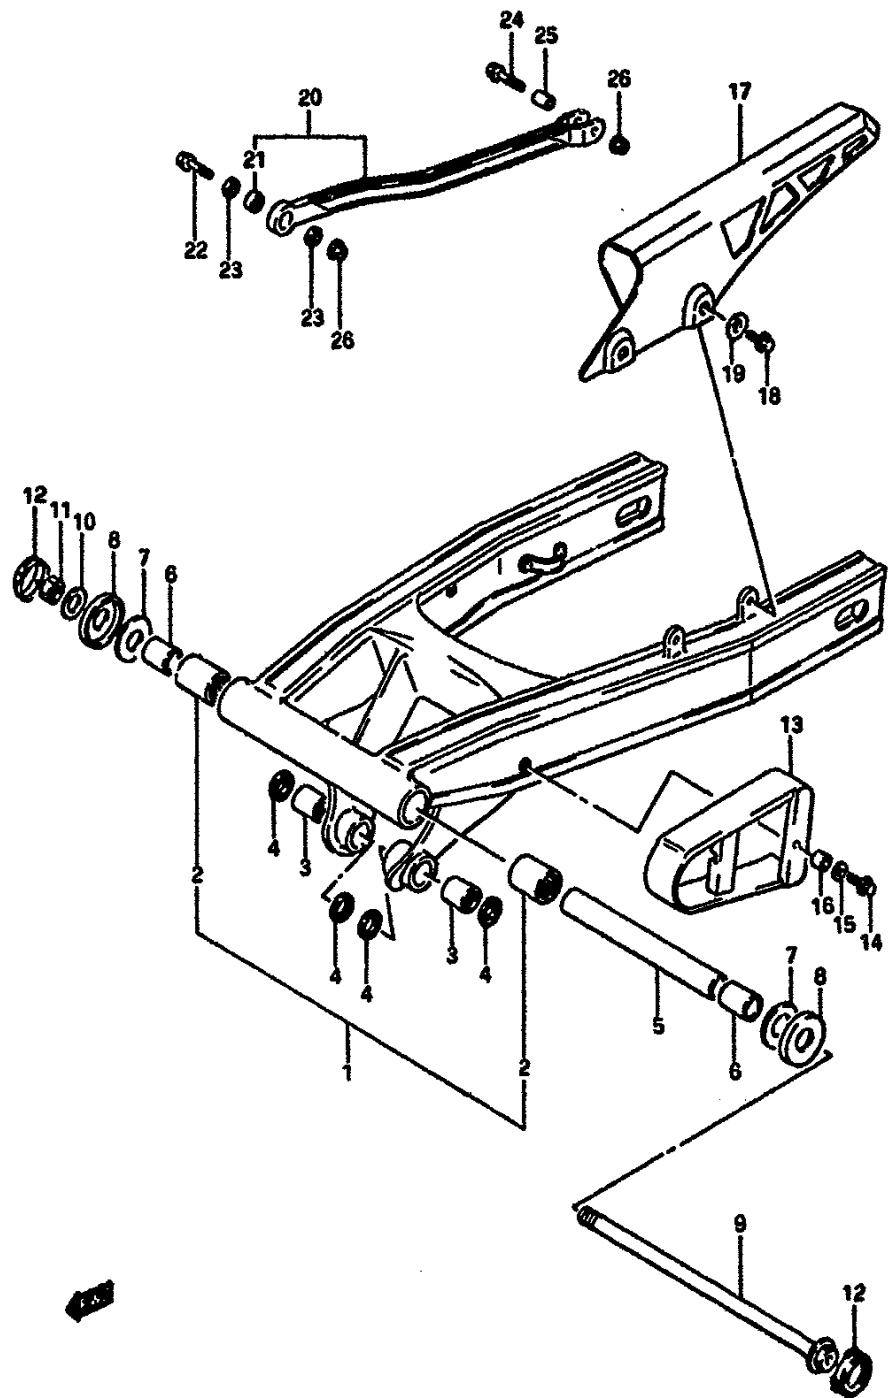

Ref No	Part No	Description
1	61000-27A00	Swinging Arm Assy,rear
1	61000-27A20	Swinging Arm Assy,rear
2	09263-22025	. . Bearing
3	09263-17029	. . Bearing
4	62647-02B00	. . Dust Seal
5	61282-27A00	Spacer,center
6	61251-27A00	Spacer,pivot Bearing
7	08211-16381	Washer
8	61262-49000	Dust Seal,pivot Shaft
9	61211-27A01	Shaft,swinging Arm Pivot
10	09160-14015	Washer
11	09159-14013	Nut
12	61222-43400	Cap,swinging Arm Pivot
13	61273-27A00	Buffer,chain Touch Defense
14	01107-06206	Bolt
15	09160-06019	Washer (6.5x16x1.2)
16	09180-06135	Spacer
17	61310-27A01	Case,chain
18	01517-06105	Bolt
19	09169-06026	Washer
20	64300-27830	Torque Link Set,rear (l:414)
20	64300-27840	Torque Link Set,rear (l:446)
21	64352-40411	. . Bearing
22	09103-08178	Bolt,front
23	64339-40410	Dust Seal,torque Link
24	09103-08142	Bolt,rear
25	64336-20A00	Spacer,torque Link
26	08319-31087	Nut