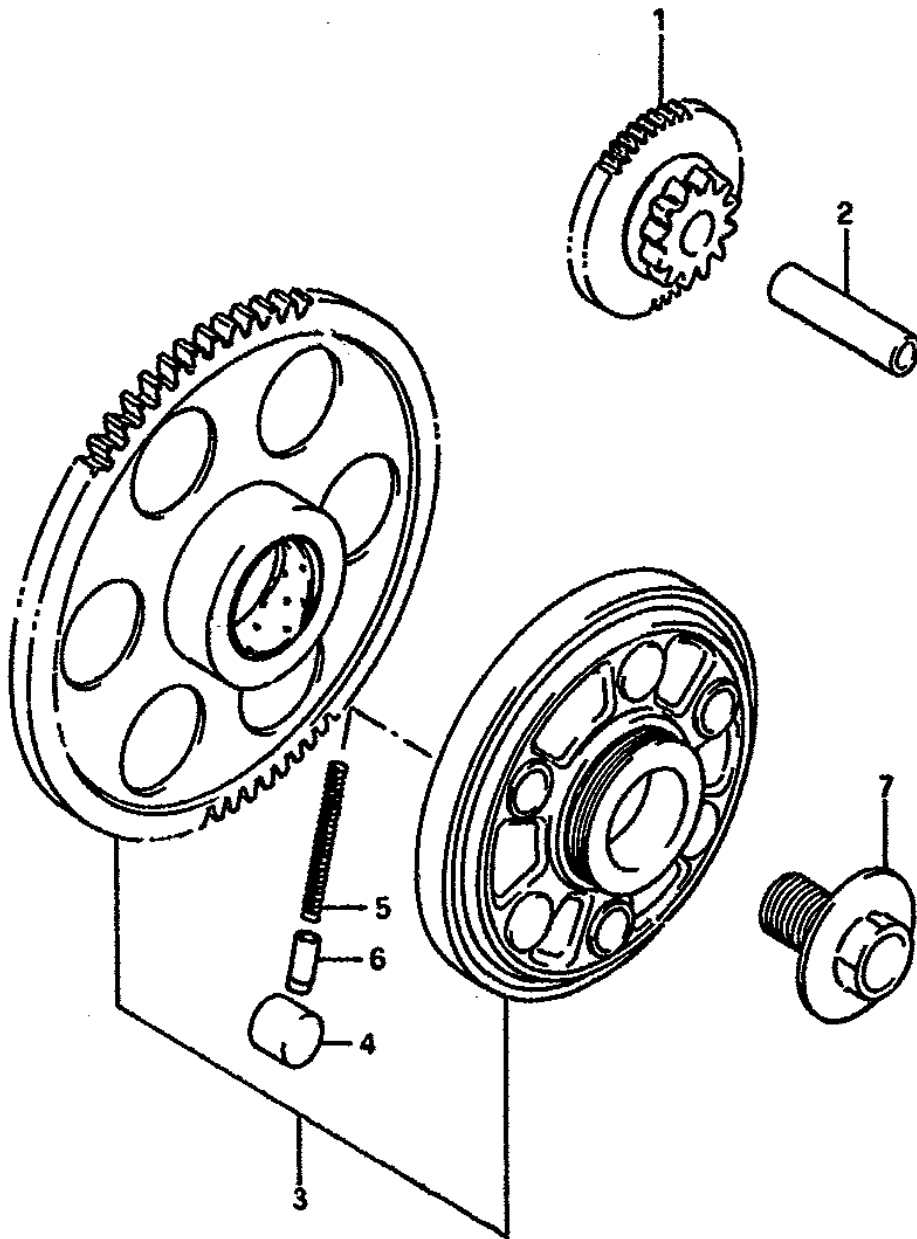

Ref No	Part No	Description

1	12611-27A01	Gear,starter Idle (nt:12/52
2	09206-11014	Pin
3	12600-27821	Clutch Set,starter
3	12600-27822	Clutch Set,starter
4	09261-14001	• . Roller
5	09440-04015	• . Spring
6	12633-31000	• . Piece,push
7	09103-14005	Bolt