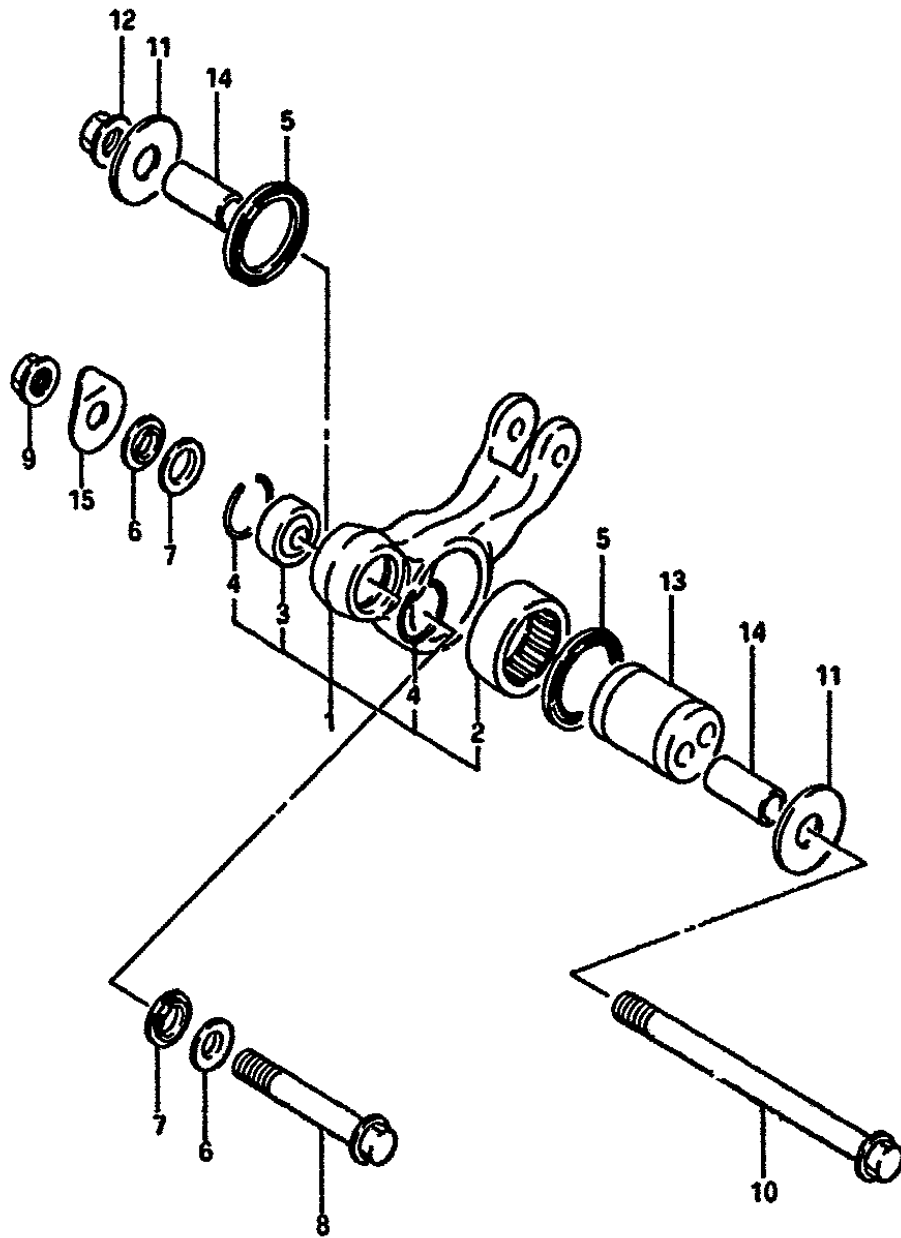

Ref No	Part No	Description
1	62600-27821	Lever Set,cushion
2	09263-35020	• . Bearing
3	09269-12004	• . Bearing
4	62657-05A00	• . Ring,stopper
5	62624-02B00	Dust Seal
6	62316-05A01	Spacer,front
7	62647-05A00	Dust Seal
8	62668-27A00	Bolt
9	08319-31128	Nut
10	62621-27A20	Shaft
11	09160-12076	Washer
12	08319-31128	Nut
13	62623-27A21	Spacer,eccentric
14	62646-27A20	Spacer
15	62667-27A00	Shim