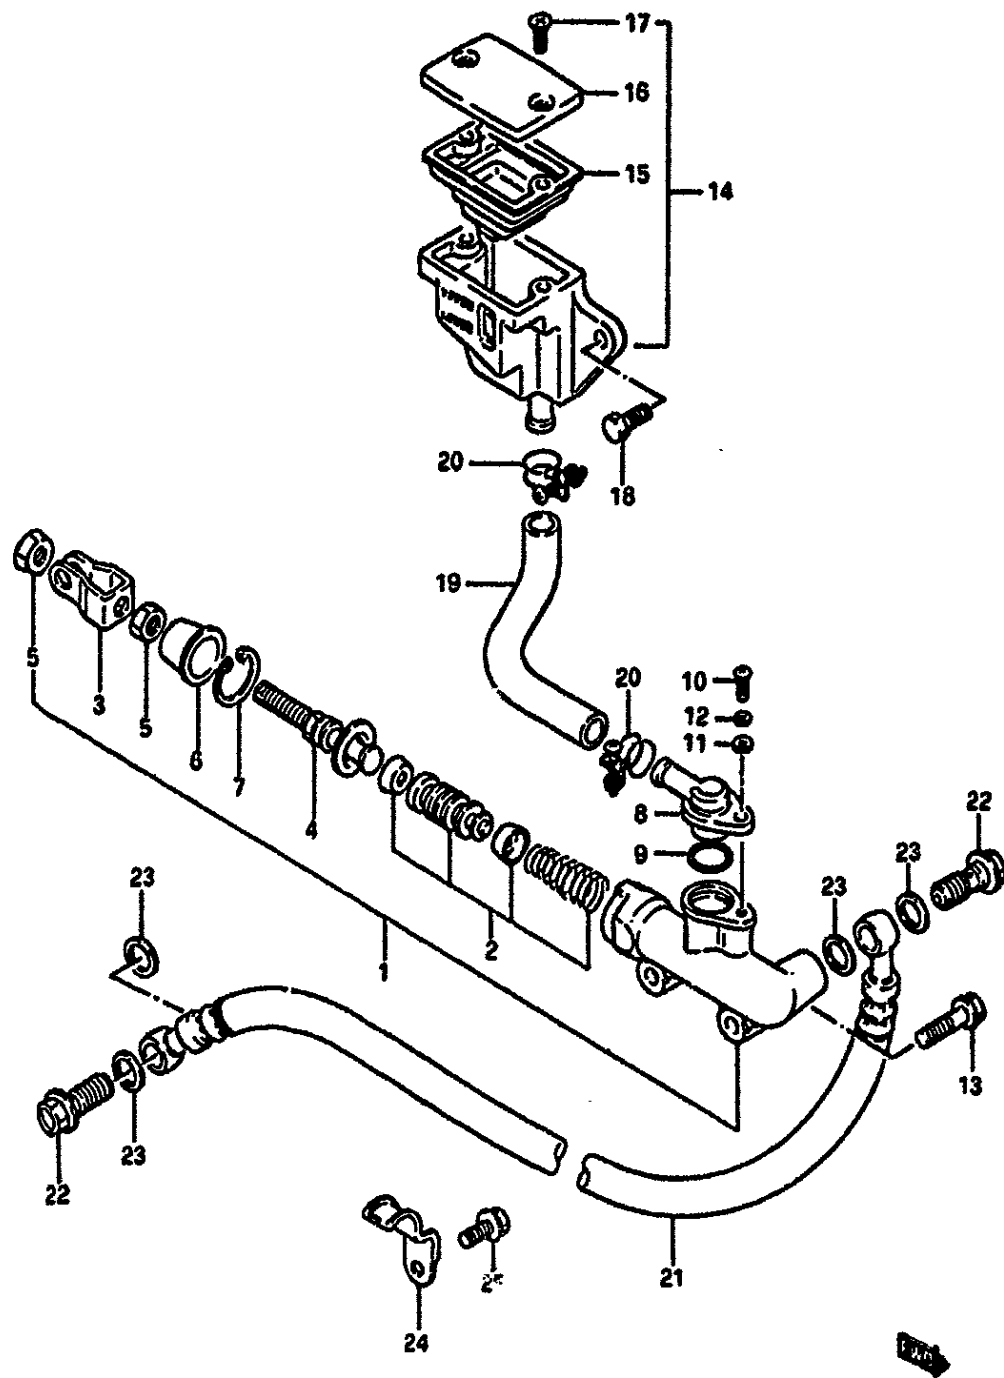

Ref No	Part No	Description
1	69600-27A00	Cylinder Assy,rear Master
2	69600-16820	. Piston/cap Set
3	69692-19A00	. Yoke
4	69670-27A00	. Rod,push
5	69693-05A00	. Nut
6	69691-00A00	. Boot
7	51162-70040	. Circlip
8	69672-05A00	. Connector
9	69686-34200	. O Ring
10	02112-04124	. Screw
11	08322-21045	. Washer
12	08321-21045	. Lock Washer
13	09106-06056	Bolt
14	69740-27A31	Tank Assy,rear Reservoir
15	59667-04700	. Diaphragm
16	59669-04710	. Cap
17	69689-04A00	. Screw
18	01107-06127	Bolt
19	69731-27A00	Hose,reservoir
20	09400-16302	Clamp
21	69480-27A02	Hose,rear Brake (l:585)
21	69480-27A10	Hose,rear Brake (l:617)
22	09360-10017	Bolt
23	09161-10009	Washer (10x15x1.5)
24	61196-04A00	Clamp
24	61196-06B01	Clamp
25	01517-05128	Bolt